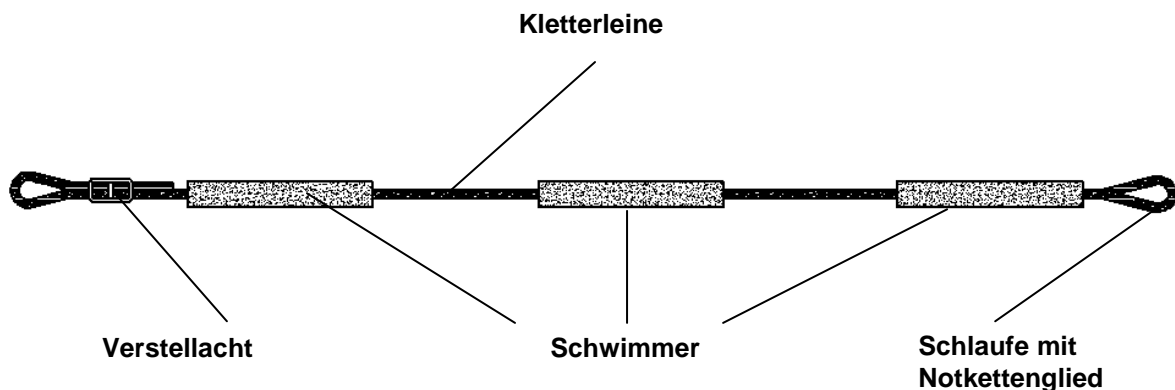

## Bedienungsanleitung für die Kletterleine

Vielen Dank, dass Sie sich für ein **SPORT-THIEME** -Produkt entschieden haben. Damit Sie viel Freude, und somit eine gewährleistete Sicherheit für dieses Gerät haben, sollten Sie die Anleitung erst vollständig durchlesen, bevor Sie mit der Montage beginnen:

Abbildung 1

### 1 Im Lieferumfang sind enthalten:

- 1 x Seil mit Schleife mit Notkettenglied, l = 26 m
- 3 x Schaumstoffschwimmer
- 1 x Verstelllatch
- 2 x Karabinerhaken
- 2 x Notkettenglied

### 2 Aufbauanleitung

- 2.1 Legen Sie bitte die Leine lang aus.
- 2.2 Stecken Sie die Schwimmkörper entsprechend der Abbildung 1 auf die Leine.
- 2.3 Befestigen Sie einen Karabinerhaken an der vorhandenen Seilschleife mittels dem vorhandenem Notkettenglied.
- 2.4 Hängen Sie den zweiten Karabinerhaken in das verbleibende Notkettenglied.
- 2.5 Führen Sie jetzt das Seilende ohne Schlaufe durch die Verstelllatch, dann durch das Notkettenglied mit dem Karabinerhaken und zurück durch die Verstelllatch (siehe Abbildung 2).
- 2.6 Verschließen Sie die Notkettenglieder mittels der Sechskantmutter.
- 2.7 Die Kletterleine ist einsatzbereit. Sie wird in die vorhandenen Befestigungen des Schwimmbeckens eingehängt und die Länge kann individuell eingestellt bzw. auch bei Bedarf gekürzt werden.
- 2.8 Im Bedarfsfall können zur Fixierung der Schwimmer Knoten in das Seil eingebracht werden.