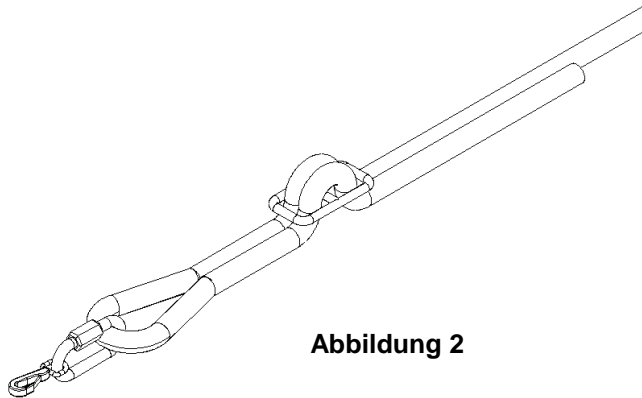

Art.-Nr.: 11 202 6103

Abbildung 2

Achtung: Das Gerät nicht überlasten oder beklettern!

Hinweis:

Wartungshinweise und Pflege

Führen Sie in regelmäßigen Abständen eine Sichtprüfung durch. Aufgrund unserer kontinuierlichen Qualitätsprüfung der Produkte können sich technische Änderungen ergeben, die zu geringfügigen Abweichungen in der Anleitung führen kann. Kontrollieren Sie regelmäßig die Schraubverbindungen auf ihren festen Sitz.

Prüfen Sie das Gerät auf eventuelle Beschädigungen, und tauschen Sie verschlissene Teile aus. Achten Sie auf die Gängigkeit beweglicher Teile.

Für Fragen stehen wir Ihnen gerne zu Verfügung

Ihr **Sport-Thieme** Team