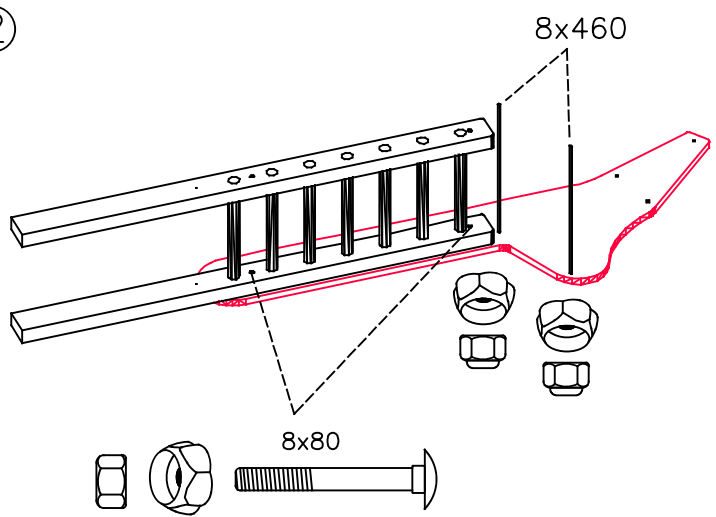

17.03.2004

VALHOOGTE  
HAUTEUR DE CHUTE  
FALL HEIGHT  
FALLHÖHE  
ALTURA DE CAÍDA

VEILIGHEIDSAFSTAND  
ESPACE DE CHUTE  
SAFETY AREA  
SICHERHEITSAFSTAND  
ZONA DE SEGURIDAD

AFMETINGEN  
DIMENSIONS  
MASSE  
DIMENSIONES  
L 2,32m  
H 1,65m  
Br 0,45m

Benodigdheden

Liste des pièces

Requisites

Benötigtes

Accesorios

4x		8x80
4x		8x55
1x		8x495
2x		8x460
14x		M8
16		
14x		
1x		ø25mm
		1x
		1x

①

2