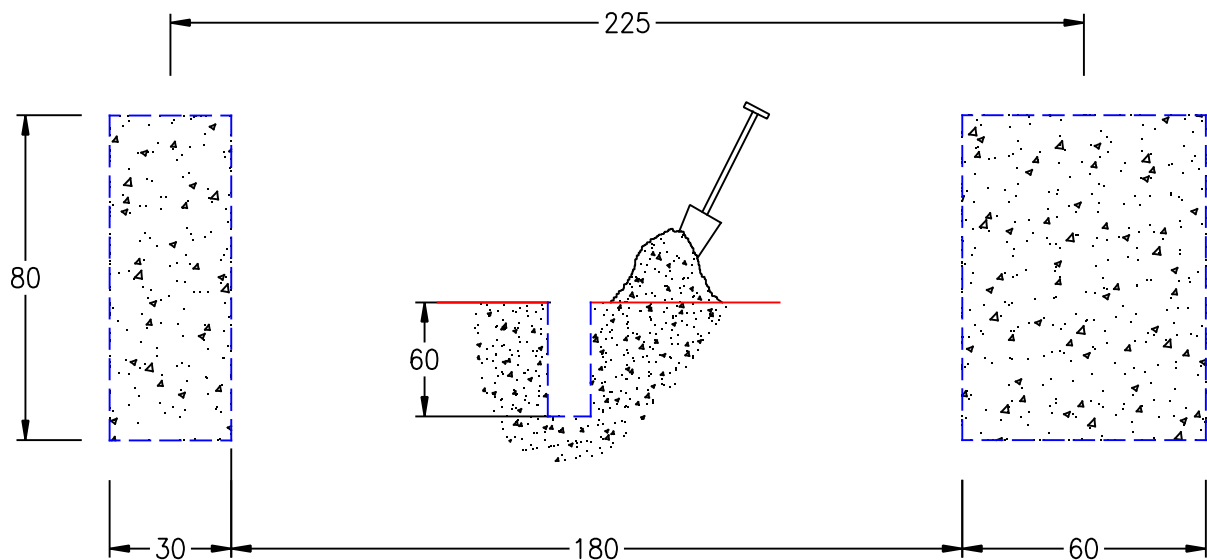

4x		8x80
4x		8x55
1x		8x495
2x		8x460
14x		M8
16		
14x		
1x		ø25mm
		1x
		1x

①