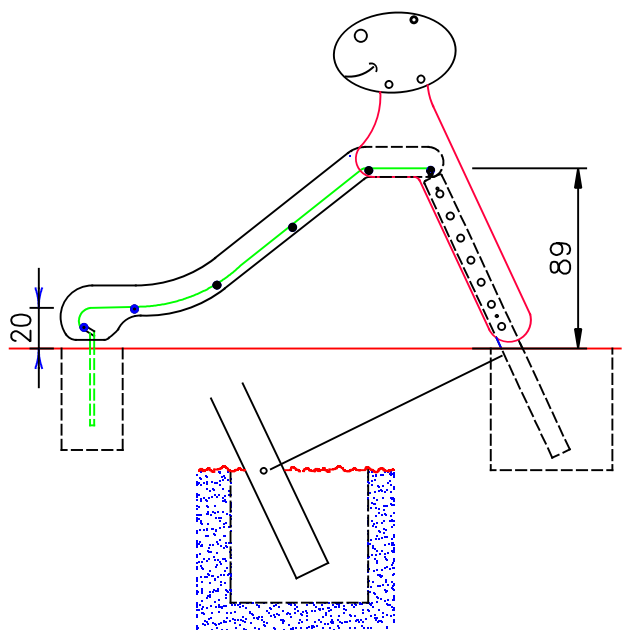

17.03.2004

VALHOOGTE  
HAUTEUR DE CHUTE  
FALL HEIGHT  
FALLHÖHE  
ALTURA DE CAÍDA

VEILIGHEIDSAFSTAND  
ESPACE DE CHUTE  
SAFETY AREA  
SICHERHEITSAFSTAND  
ZONA DE SEGURIDAD

AFMETINGEN  
DIMENSIONS  
MASSE  
DIMENSIONES  
L 2,32m  
H 1,65m  
Br 0,45m

Benodigdheden

Liste des pièces

Requisites

Benötigtes

Accesorios

4x		8x80
4x		8x55
1x		8x495
2x		8x460
14x		M8
16		
14x		
1x		ø25mm
		1x
		1x

①

2

3

4

5

6

7

8

9