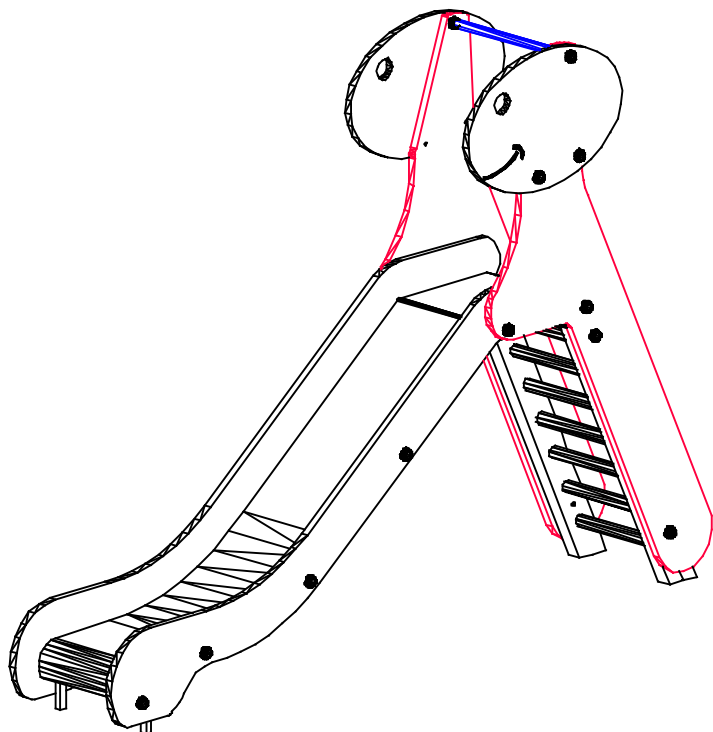

G600

DINO-GLIJBAAN

Art.Nr. 3067606

Montagehandleiding  
Notice de montage  
Assembling manual  
Montageanleitung  
Instrucciones para el montaje

Leeftijd: 2-4  
Age: 2-4  
Age group:  
Alter:  
Edad:

KINDERHOUT nv  
Eegene 9  
B-9200 DENDERMONDE  
tel. 32.52.22 66 22  
fax. 32.52.22 67 22  
www.europlay.be

17.03.2004

VALHOOGTE  
HAUTEUR DE CHUTE  
FALL HEIGHT  
FALLHÖHE  
ALTURA DE CAÍDA

VEILIGHEIDSAFSTAND  
ESPACE DE CHUTE  
SAFETY AREA  
SICHERHEITSAFSTAND  
ZONA DE SEGURIDAD

AFMETINGEN  
DIMENSIONS  
MASSE  
DIMENSIONES  
L 2,32m  
H 1,65m  
Br 0,45m

Benodigdheden

Liste des pièces

Requisites

Benötigtes

Accesorios

4x		8x80
4x		8x55
1x		8x495
2x		8x460
14x		M8
16		
14x		
1x		ø25mm
		1x
		1x

①

2