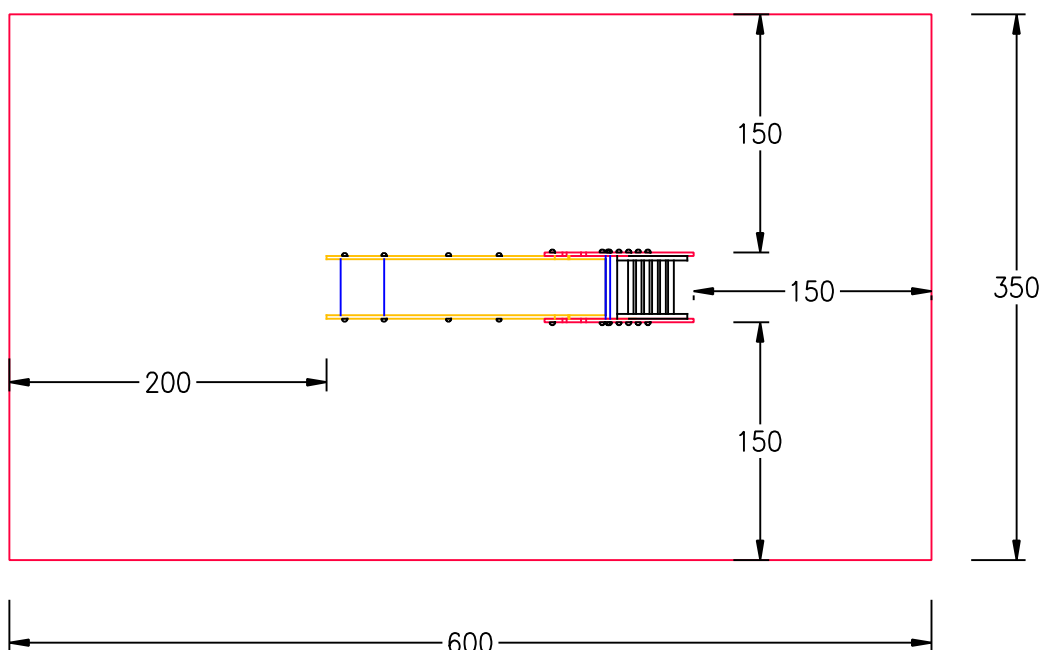

G600

DINO-GLIJBAAN

Art.Nr. 3067606

Montagehandleiding  
Notice de montage  
Assembling manual  
Montageanleitung  
Instrucciones para el montaje

Leeftijd: 2-4  
Age: 2-4  
Age group:  
Alter:  
Edad:

KINDERHOUT nv  
Eegene 9  
B-9200 DENDERMONDE  
tel. 32.52.22 66 22  
fax. 32.52.22 67 22  
www.europlay.be

17.03.2004

VALHOOGTE  
HAUTEUR DE CHUTE  
FALL HEIGHT  
FALLHÖHE  
ALTURA DE CAÍDA

VEILIGHEIDSAFSTAND  
ESPACE DE CHUTE  
SAFETY AREA  
SICHERHEITSAFSTAND  
ZONA DE SEGURIDAD

AFMETINGEN  
DIMENSIONS  
MASSE  
DIMENSIONES  
L 2,32m  
H 1,65m  
Br 0,45m