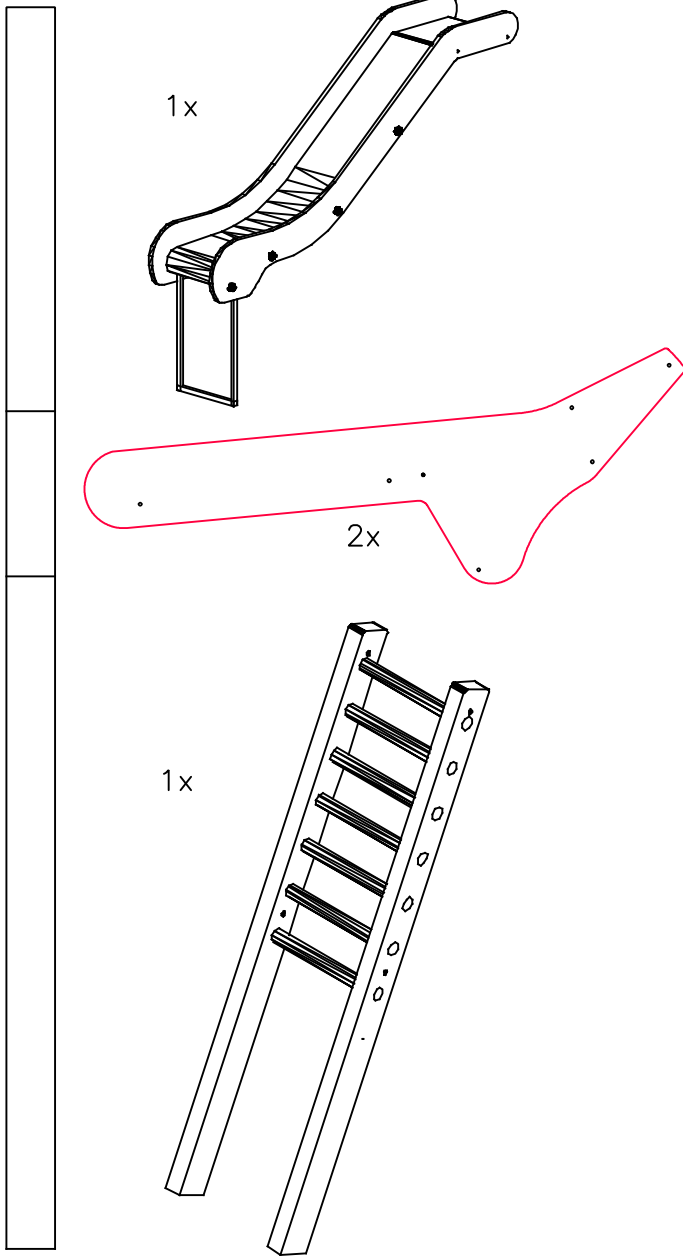

17.03.2004

VALHOOGTE  
HAUTEUR DE CHUTE  
FALL HEIGHT  
FALLHÖHE  
ALTURA DE CAÍDA

VEILIGHEIDSAFSTAND  
ESPACE DE CHUTE  
SAFETY AREA  
SICHERHEITSAFSTAND  
ZONA DE SEGURIDAD

AFMETINGEN  
DIMENSIONS  
MASSE  
DIMENSIONES  
L 2,32m  
H 1,65m  
Br 0,45m

Benodigdheden

Liste des pièces

Requisites

Benötigtes

Accesorios

4x		8x80
4x		8x55
1x		8x495
2x		8x460
14x		M8
16		
14x		
1x		ø25mm
		1x
		1x

①

2