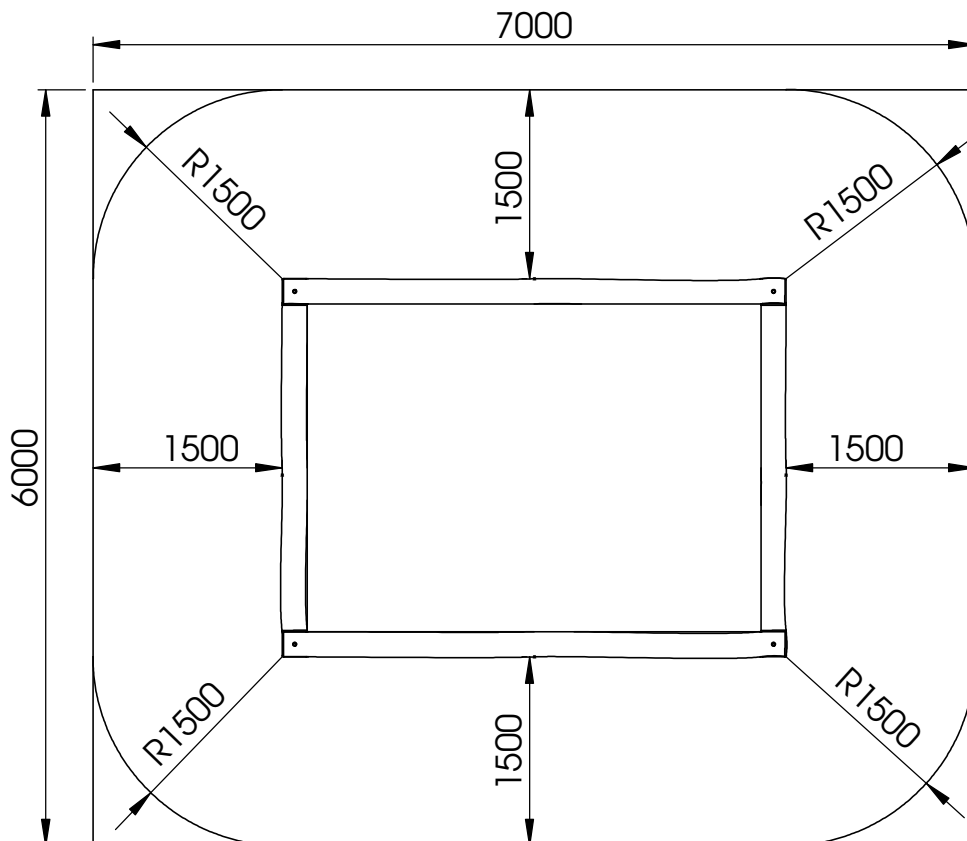

VEILIGHEIDSAFSTAND / ESPACE DE CHUTE / SAFETY AREA /
SICHERHEITSABSTAND / ZONA DE SEGURIDAD / DISTANZA DI SICUREZZA

AFMETINGEN
DIMENSIONS
MASSE
DIMENSIONES
DIMENSIONI
L : 4,0m
H: 0,2m
Br: 3,0m

±42m²

Benodigdheden - Liste des pièces - Materials - Benötigtes - Accesorios - Requisiti

1x		
(2000xØ180-Ø200)		±50kg
1x		
(3000xØ180-Ø200)		±80kg
1x		
(2000xØ180-Ø200)		±50kg
1x		
(3000xØ180-Ø200)		±80kg
1x		
4x		M12x160
4x		M12