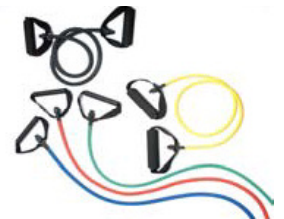

**Tipp:** Überprüfen Sie Ihre Schuhsohlen auf scharfkantige Gegenstände ( z. B. kleine Steinchen )

- Cuff-Tube**
- Das Klettband muß immer innen liegen !
  - Achten Sie darauf, dass der Schlauch außen um die Beine fixiert wird (Abb. 1)
  - Verknoten Sie den Cuff-Tube nicht
  - Achten Sie darauf, dass der Klettverschluss fest und deckend fixiert wird