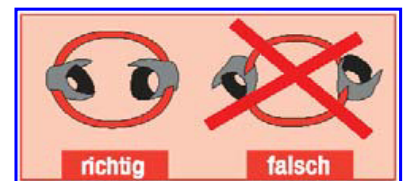

(Abb. 1)

1. **Rubber-Band
   Fit-Band**
2. Vermeiden Sie, daß das Rubberband an rauhfaserigen Textilien scheuert
   - Dehnen Sie das Rubberband bis maximal 500 % der ursprünglichen Länge

Tipp: Bei behaarten Beinen das Rubberband über den Socken tragen!

- Den Clip nicht immer an der gleichen Bandstelle fixieren (Reißgefahr durch Quetschung)
- Achten Sie darauf, dass der Clip stets eingerastet ist !
- Bandenden auf jeder Seite bei eingerastetem Clip 2 cm überstehen lassen (Siehe Abb. 2)