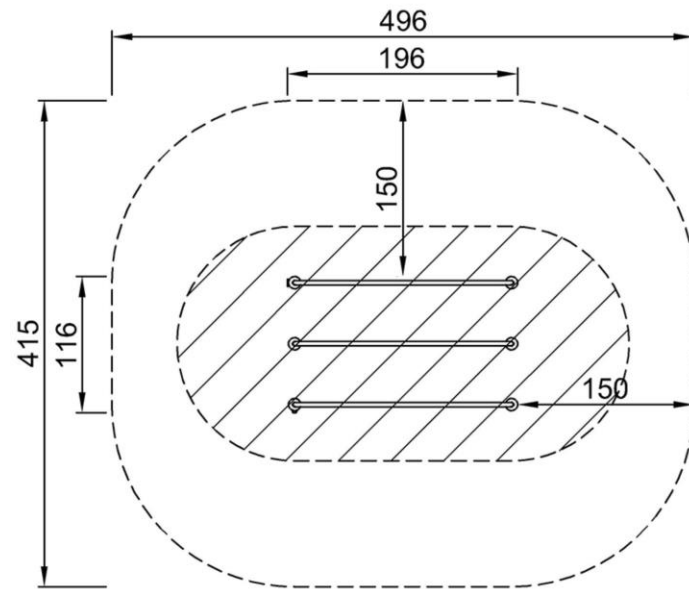

### Montage-Information

Max. freie Fallhöhe	140 cm
Fläche des Fallraums	18,5 m <sup>2</sup>
Anzahl Monteure	2
Gesamt-Montagezeit	3.2
Erforderlicher Erdaushub	0,17 m <sup>3</sup>
Betonbedarf	0,08 m <sup>3</sup>
Fundamenttiefe (Standard)	90 cm
Versandgewicht	132 kg
Verankerungsoptionen	TV ✓ OFM ✓

# Dreier Barren

FSW210

\* Max freie Fallhöhe | \*\* Gesamthöhe | \*\*\* Fläche des Fallraums

\* Max freie Fallhöhe | \*\* Gesamthöhe

FSW21001  
\*140cm  
\*\*140cm  
\*\*\*18.5m<sup>2</sup>

FSW21001  
1:100

[Klicken Sie hier, um die DRAUFSICHT im Maßstab 1:100 anzuzeigen](#)

[Klicken Sie hier, um die SEITENANSICHT im Maßstab 1:100 anzuzeigen](#)