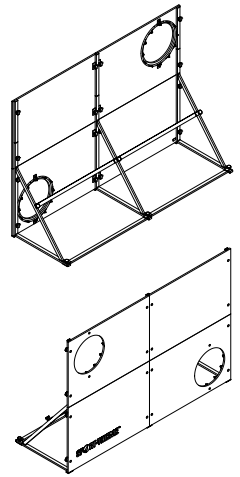

# DE Sport-Thieme Fußball-Torwand

Art. 1151507

- GB Sport-Thieme Football Target Wall
- FR Mur de but de football Sport-Thieme
- NL Sport-Thieme Voetbal-doelmuur

 AxBxC: 270x188x60 cm

 75 kg

**i**

 ≈ 0:30 h