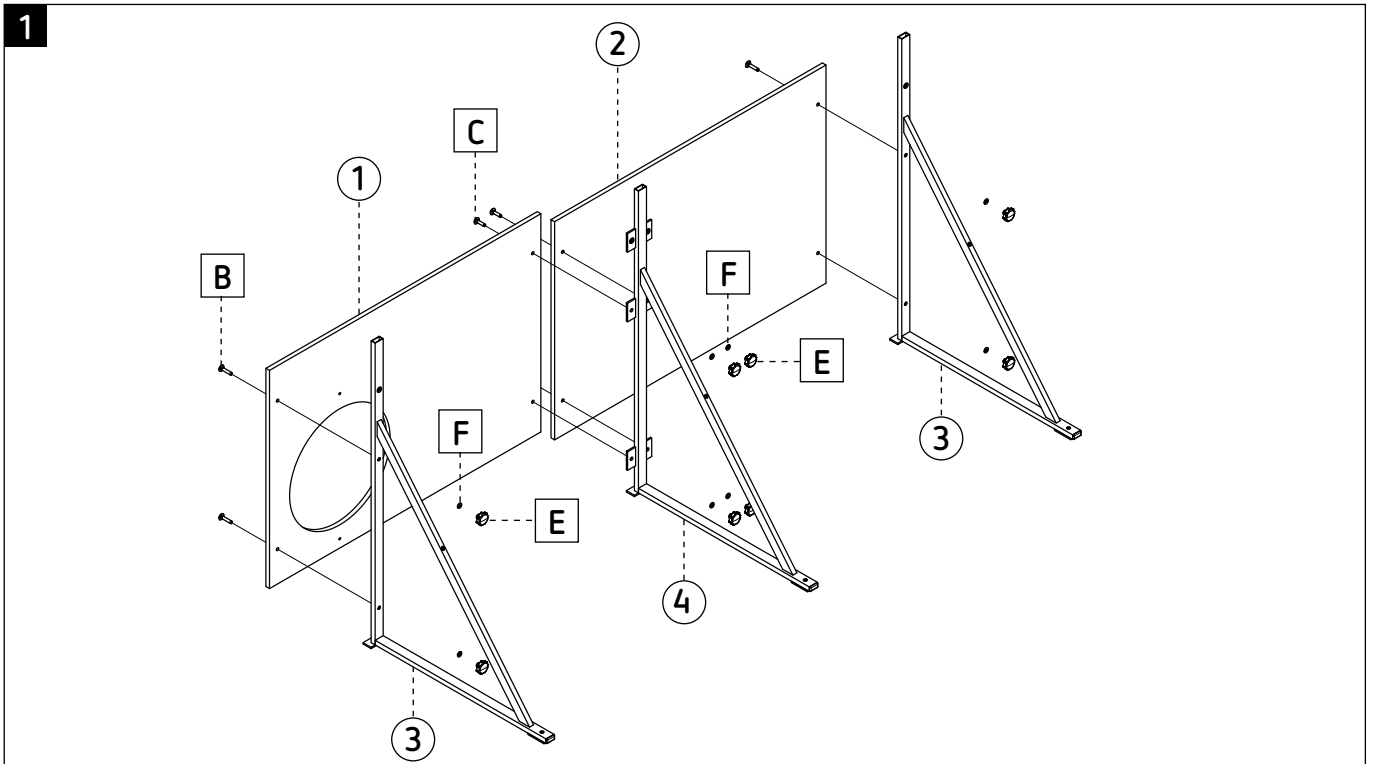

DE Sport-Thieme Fußball-Torwand

Art. 1151507

- GB Sport-Thieme Football Target Wall
- FR Mur de but de football Sport-Thieme
- NL Sport-Thieme Voetbal-doelmuur