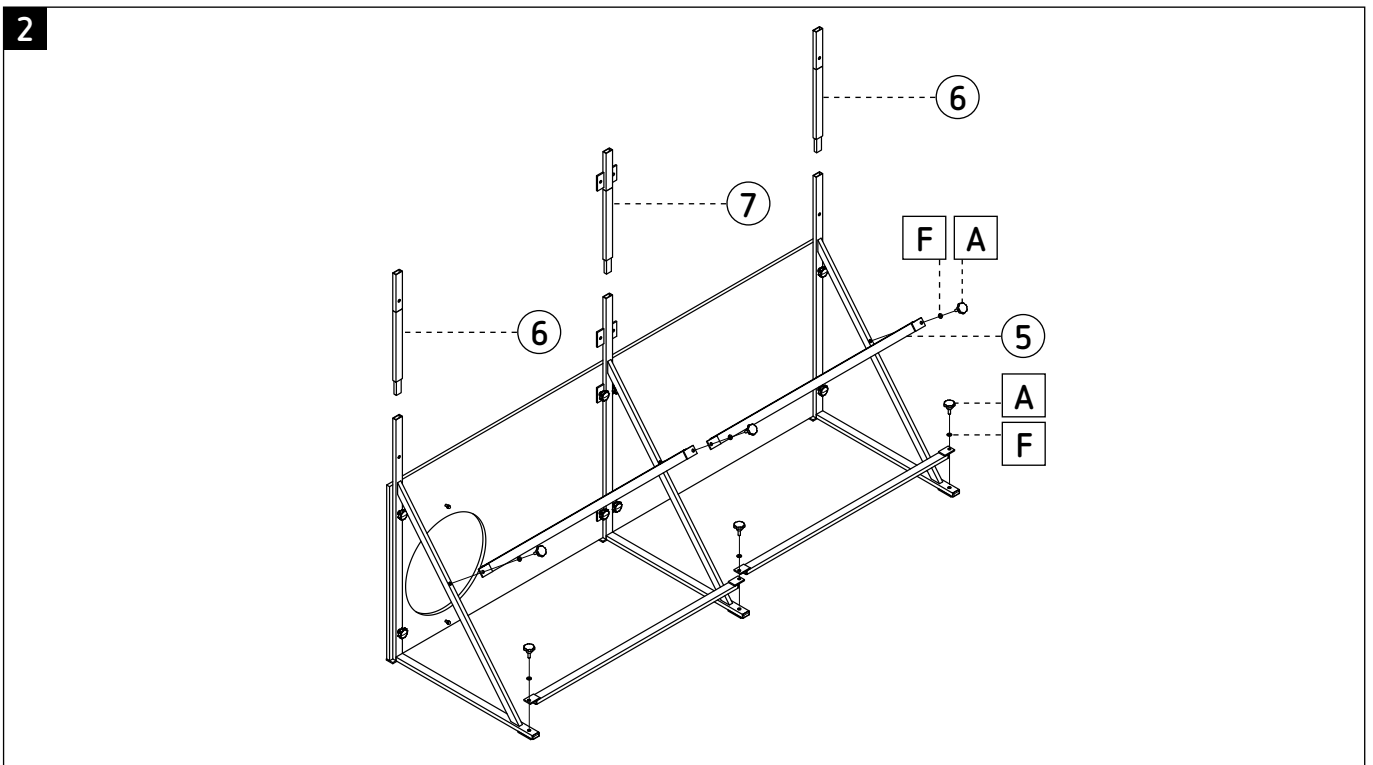

DE Sport-Thieme Fußball-Torwand

Art. 1151507

- GB Sport-Thieme Football Target Wall
- FR Mur de but de football Sport-Thieme
- NL Sport-Thieme Voetbal-doelmuur