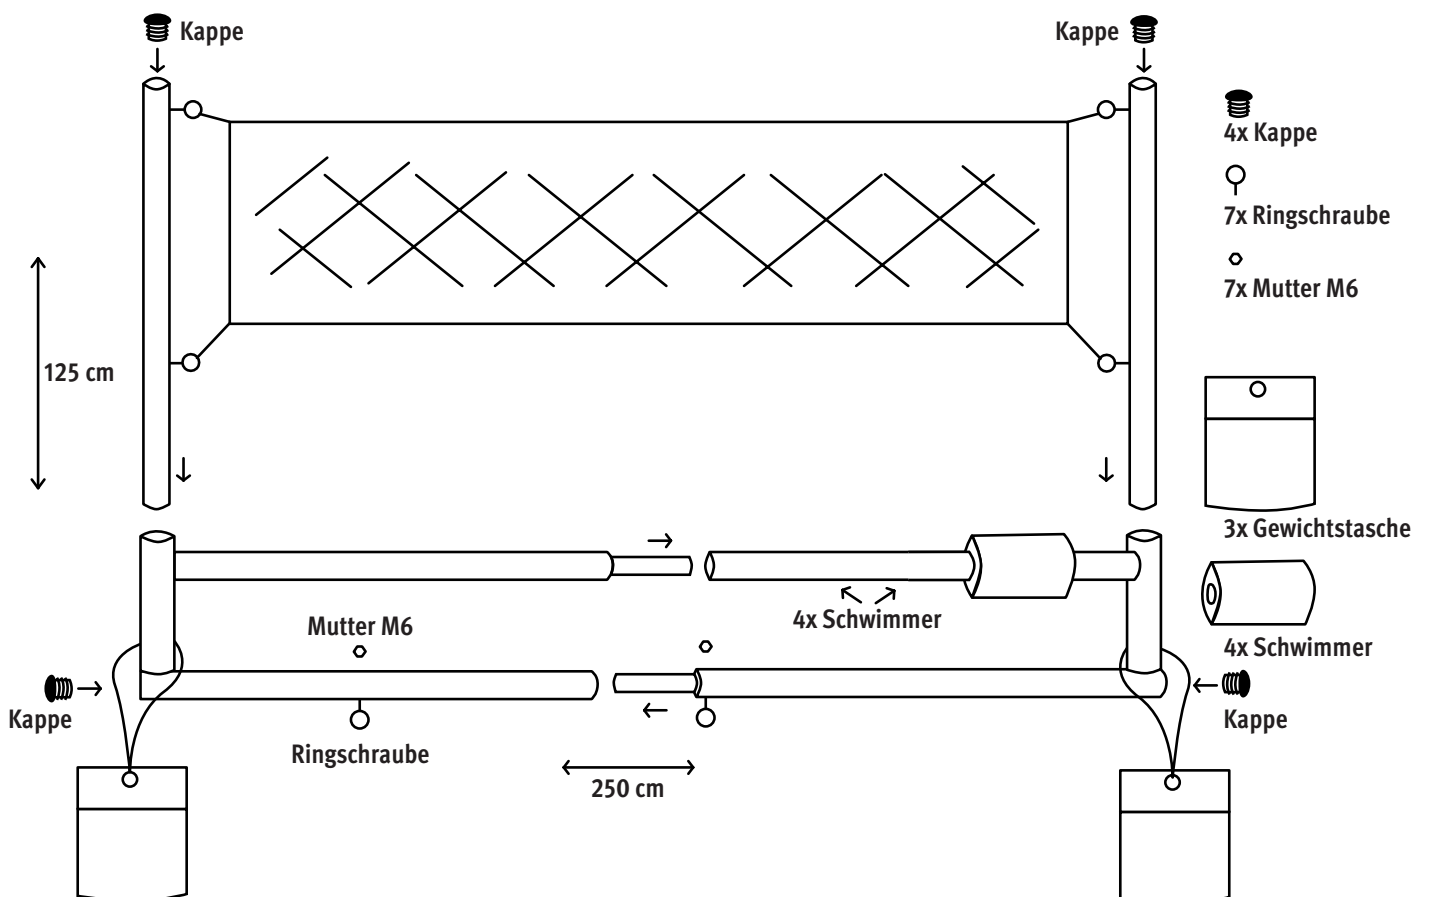

Für Fragen und Wünsche stehen wir Ihnen gerne zur Verfügung.

Volleyballset zum Gebrauch in Schwimmbädern

Sehr wichtig!

Dieses Volleyballset nach Gebrauch aus dem Wasser holen und alle Teile gut mit normalem Leitungswasser abspülen. Anschließend abtrocknen und in einem trockenen Raum aufbewahren.

Montage:

Volleybalset voor in het water

Zeer belangrijk!

Deze volleybalset na gebruik uit het water halen en alle delen met normaal leidingwater afspóelen. Vervolgenes alle delen afdrogen en op een droge plaats bewaren.