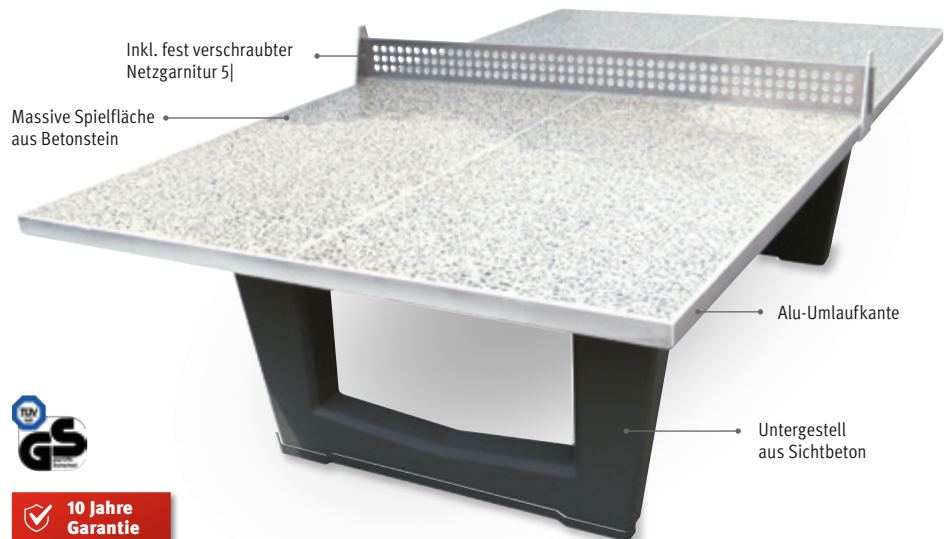

Modell	1| Sport-Thieme Champion	2| Sport-Thieme Profi	3| Sport-Thieme Rondo	6| Sport-Thieme Premium kurzer Fuss	6| Sport-Thieme Premium langer Fuss	7| Dywidag
Einsatzzweck						
Material Spielfläche	Polymerbeton	Polymerbeton	Polymerbeton	Polymerbeton	Polymerbeton	Betonstein
Stärke Spielfläche	30 mm	30 mm	30 mm	45 mm	45 mm	60 mm
Gewicht	415 kg	415 kg	500 kg	700 kg	715 kg	750 kg
Passendes Netz	Inkl. 5| in 4 mm	71 110 6813	Inkl.	71 110 6813	71 110 6813	Inkl. 5| in 4 mm
TÜV/GS						
Garantie	10 Jahre	10 Jahre	10 Jahre	10 Jahre	10 Jahre	10 Jahre
Grün	71 110 3726	71 110 3700	71 110 3508	71 110 4006	71 110 4019	-
Blau	71 110 3739	71 110 3713	71 110 3511	71 110 4022	71 110 4035	-
Anthrazit	71 110 3755	71 110 3742	71 110 3540	71 110 4048	71 110 4051	71 111 0005
Preis	2'765.-	2'489.-	3'169.-	2'419.-	2'545.-	2'969.-
Geprüft durch/Zert.Nr.				TÜV Süd, Zertifikat Nr.: Z1A_15_09_14121_038		Z1A170821852005