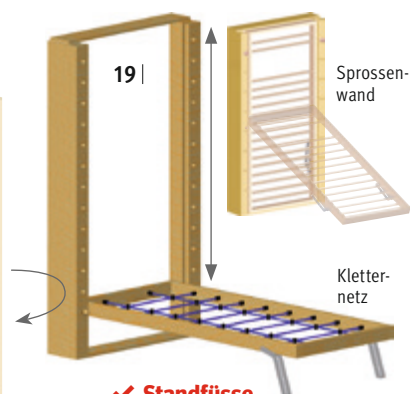

Steht platzsparend an der Wand. Zum Beklettern wird die Wand einfach in den Raum hinein aufgedreht. So eröffnet diese Sprossenwand neue Möglichkeiten und lässt sich von beiden Seiten aus beklettern. Eingebettet in einen Parcours wird sie über- oder durchklettert. Drehwinkel stufenlos einstellbar von 0–90 Grad. Be-

Abb.: Wandbalken links 18 |

- ✓ Schwenkbare Sprossenwand

lastbar bis 90 kg. HxB: 230x100 cm.

10 Jahre Garantie!
Ohne Fallschutzmatten
Wandbalken rechts
71 216 2326 Stück 1'245.—

Wandbalken links
71 216 2339 Stück 1'245.—

Mit 2 Fallschutz-Matten
Wandbalken rechts
71 216 2355 Set 1'689.—

Wandbalken links
71 216 2368 Set 1'689.—

Achtung! Nicht für Kinder unter 3 Jahren geeignet.

19 | Sport-Thieme TuWa Klapp-Kletterwand

Die neigbare Kletterwand eröffnet neue Dimensionen im Kinderturnen. Mit wenigen

- ✓ Standfüsse
- ✓ Senkrecht, schräg und waagrecht einstellbar

Handgriffen kann die Kletterwand in fast jedem Winkel von der Senkrechten bis zur Waagerechten aufgestellt werden. Zum waagerechten Aufstellen werden die Füße ausgeklappt. Wenn eine Matte darauf gelegt wird, entstehen wieder ganz neue Möglichkeiten auf der Bewegungsbaustelle. Kombinierbar mit Leitern und Brettern aus dem Turnbaukasten-System. HxB: 235x126 cm. Belastbar bis 90 kg. **10 Jahre Garantie!**