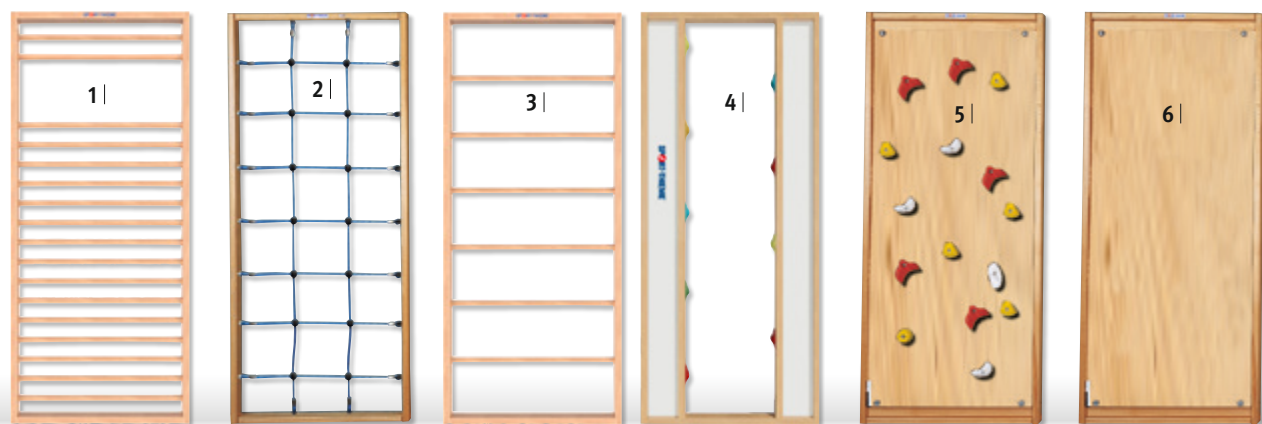

Turnwand-Einzelemente & Zubehör

TuWa – das TurnWand-Konzept

Ein besonderes Turnabenteuer für Kinder.

Die unterschiedlichen TurnWand-Elemente bieten den Kids die verschiedensten Bewegungserlebnisse. Auf kleinsten Raum entsteht eine Turn- und Kletterlandschaft. Dreh- und Klappenelemente sorgen für vielfältige Turnmöglichkeiten. Neben unterschiedlichen Einzelementen bietet das Sport-Thieme TuWa-Konzept auch verschiedene Turnwände. Masse der Einzelemente je LxBxH 230x100 cm.

- ✓ Bereits vormontiert
- ✓ Multivariabel

- ✓ Auch bei Fußbodenheizung montierbar
- ✓ Aus hochwertigem Buchenholz

17 | Sport-Thieme TuWa Kombi-Klapp-Turnwand

Die 5-teilige Kombi-Klappturnwand lässt keine Wünsche offen: Das Rechteil mit Turnrolle ist in den Raum hineinschwenkbar und kann so optimal beturnt werden. Kletternetzteil und Sprossenwand sind ausziehbar und können in 3 verschiedenen Schräglagen oder ganz waagrecht z. B. auf einen Sprungkasten oder Turnhocker gelegt werden. Durch den Wandabstand von 40 cm ist die Turnwand von vorn und hinten zugänglich. Besteht aus: Halbleiterteil, Kletternetzteil, Sprossenwand, Kletterstangenteil mit Leiter, Rechteil mit Turnrolle. Belastbar bis 90 kg. LxBxH: ca. 508x40x230 cm.