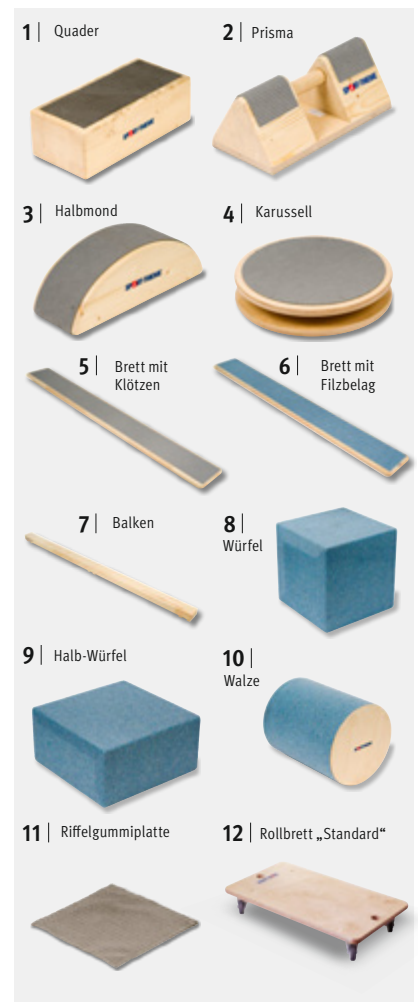

Grundlegend für die Entwicklung des Lüne-Combinato waren mehrjährige Erfahrungen aus der Braunschweiger Projektarbeit „Bewegungsbaustelle“ und Lüneburger Forschungsarbeiten.

Lackiertes Fichtenholz mit rutschhemmendem Riffelgummi. Würfel, Brett, Winkel und Walze sind mit flauschigem Nadelvlies-Teppich (70% Polyester, 30% Polypropylen) beklebt.

✓ **Alle Sets komplett mit 2 Büchern voller Spielideen**

10 Jahre Garantie

Exklusiv bei Sport-Thieme

Einige Kombinationsmöglichkeiten

Einzelemente

Einzelemente				Sets		
Element	Masse LxBxH:	Art.-Nr.	Einzelpreis	13 Start-Set Sinnvolle Basis-Ausstattung	14 Maxi-Set Umfassende Ausstattung	15 Vesti-Set Karussells, Drehscheiben und Wippen bauen
				Besteht aus:	Besteht aus:	Besteht aus:
1 Quader	40x19x13 cm	71 128 0500	125,—	2 Stück	2 Stück	
2 Prisma (Stütz-Dreieck)	40x19x16 cm	71 128 2001	195,—	2 Stück	2 Stück	1 Stück
3 Halbmond	52x18x19 cm	71 128 0702	195,—	1 Stück	1 Stück	1 Stück
4 Karussell	H: 9 cm, ø 35 cm	71 128 0803	205,—	—	1 Stück	1 Stück
5 Brett mit Klötzen	200x27x3 cm	71 128 2203	219,—	1 Stück	2 Stück	1 Stück
6 Brett mit Filzbelag	200x27x3 cm	71 128 1008	169,—	1 Stück	2 Stück	1 Stück
7 Balken	200x10x6 cm	71 128 2102	149,—	1 Stück	1 Stück	1 Stück
8 Würfel	50x50x50 cm	71 128 1109	289,—	1 Stück	2 Stück	—
9 Halb-Würfel	50x50x25 cm	71 128 1200	265,—	—	2 Stück	1 Stück
10 Walze	ø 40x50 cm	71 127 2000	249,—	—	1 Stück	—
11 Riffelgummiplatte	25x25 cm	71 128 1415	20.50	4 Stück	6 Stück	—
12 Rollbrett „Standard“	62x35 cm	71 128 5404-1	74,—	—	—	1 Stück
Buch „Gerätelandschaften, Abenteuersport“				1 Stück	1 Stück	1 Stück
Buch „Turnanlässe schaffen“				1 Stück	1 Stück	1 Stück
Set-Artikelnnummer				71 128 1617	71 128 1718	71 128 1529
Komplettpreis bei Einzelkauf				1761,—	3463,—	1489,—
Set-Preis				1'595,—	3'169,—	1'339,—
Set-Ersparnis				166,— sparen!	294,— sparen!	150,— sparen!

In den Sets enthalten!