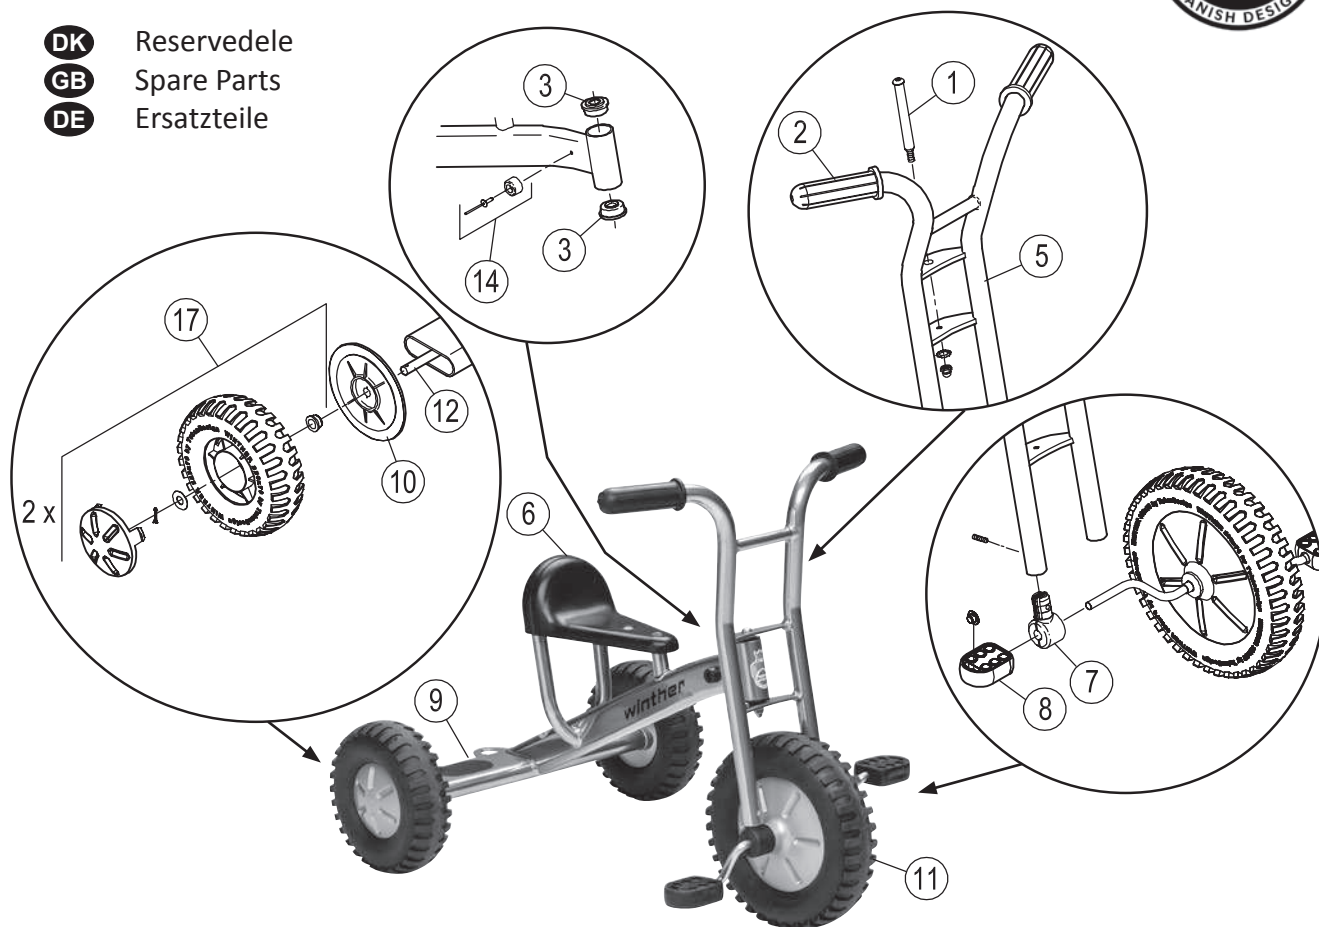

451.74

Art.Nr. 3433401

- DK** Reservedele
- GB** Spare Parts
- DE** Ersatzteile

Pos.		Pos.		Pos.	
1	 x1  x2  x1	7	 x2  x2  x1	13	
2	 x2  x2	8	 x2  x2	14	 x2  x2
3	 x2	9	 x2	15	
4		10	 x2	16	
5	   	11	 	17	   
6		12		18	

451.74

- DK** Reservedele
- GB** Spare Parts
- DE** Ersatzteile

451.74					
Version					
Pos.	1.0				
1	50501				
2	50503				
3	50504				
4	-				
5	50748				
6	50580				
7	50506				
8	50510				
9	50511				
10	50750				
11	50751				
12	50752				
13	-				
14	50531				
15	-				
16	-				
17	50754				
18	-				