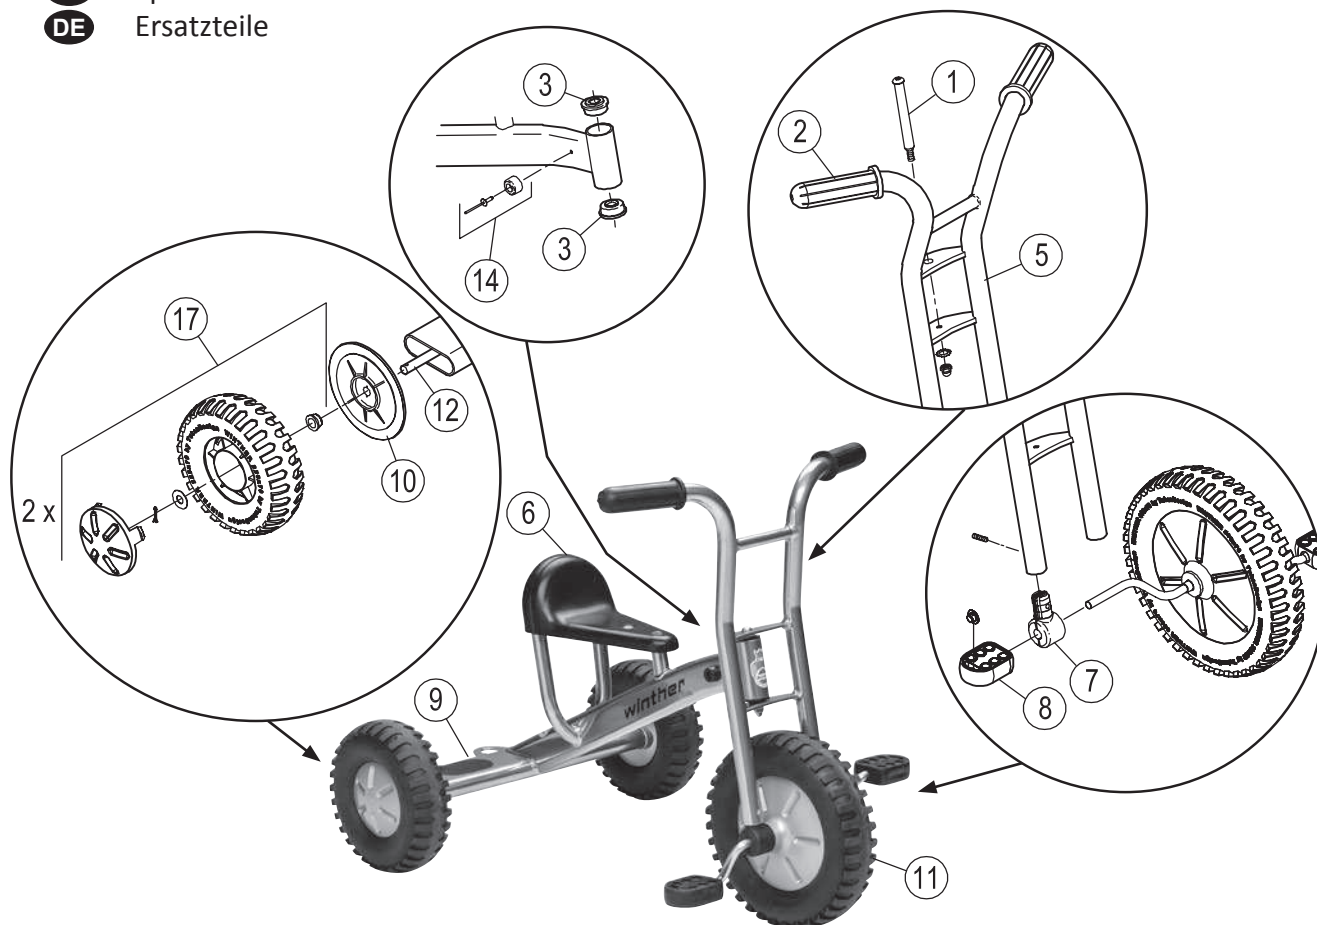

451.74

Art.Nr. 3433401

- DK** Reservedele
- GB** Spare Parts
- DE** Ersatzteile

Pos.		Pos.		Pos.	
1	 x1  x2  x1	7	 x2  x2  x1	13	
2	 x2  x2	8	 x2  x2	14	 x2  x2
3	 x2	9	 x2	15	
4		10	 x2	16	
5	   	11	 	17	   
6		12		18	

451.74

- DK** Reservedele
- GB** Spare Parts
- DE** Ersatzteile

451.74					
Version					
Pos.	1.0				
1	50501				
2	50503				
3	50504				
4	-				
5	50748				
6	50580				
7	50506				
8	50510				
9	50511				
10	50750				
11	50751				
12	50752				
13	-				
14	50531				
15	-				
16	-				
17	50754				
18	-				