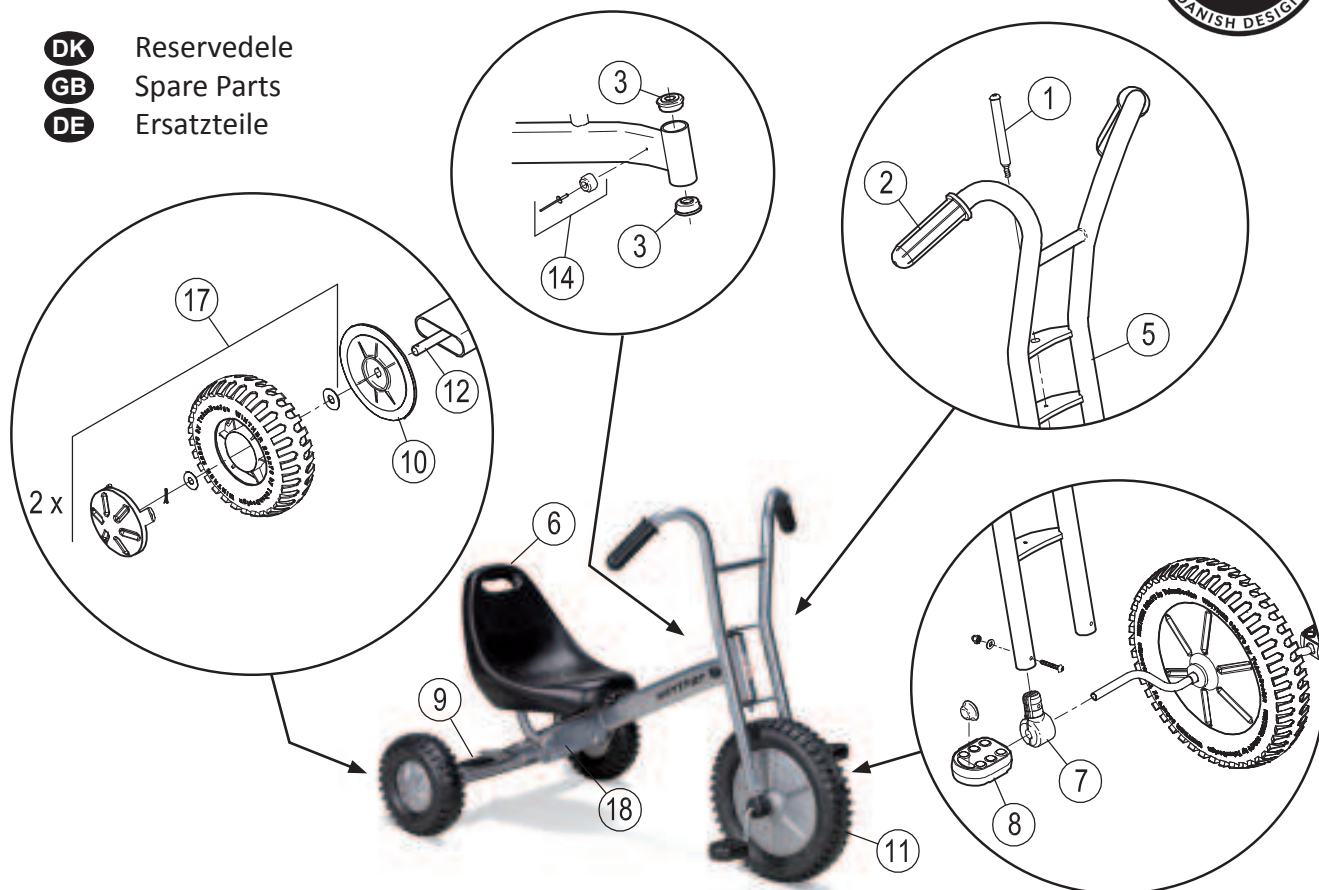

469.74

Art.Nr. 3433427

- DK** Reservedele
- GB** Spare Parts
- DE** Ersatzteile

Pos.		Pos.		Pos.	
1	x1 x2 x2 x1	7	x2 x2 x2 x1	13	
2	x2 x2	8	x2 x2	14	x2 x2
3	x2	9	x2	15	
4		10	x2	16	
5		11		17	
6		12		18	

469.74

- DK** Reservedele
- GB** Spare Parts
- DE** Ersatzteile

469.74					
Version					
Pos.	1.0				
1	50502				
2	50503				
3	50504				
4	-				
5	50742				
6	50595				
7	50506				
8	50510				
9	50511				
10	50519				
11	50781				
12	50753				
13	-				
14	50531				
15	-				
16	-				
17	50754				
18	50740				