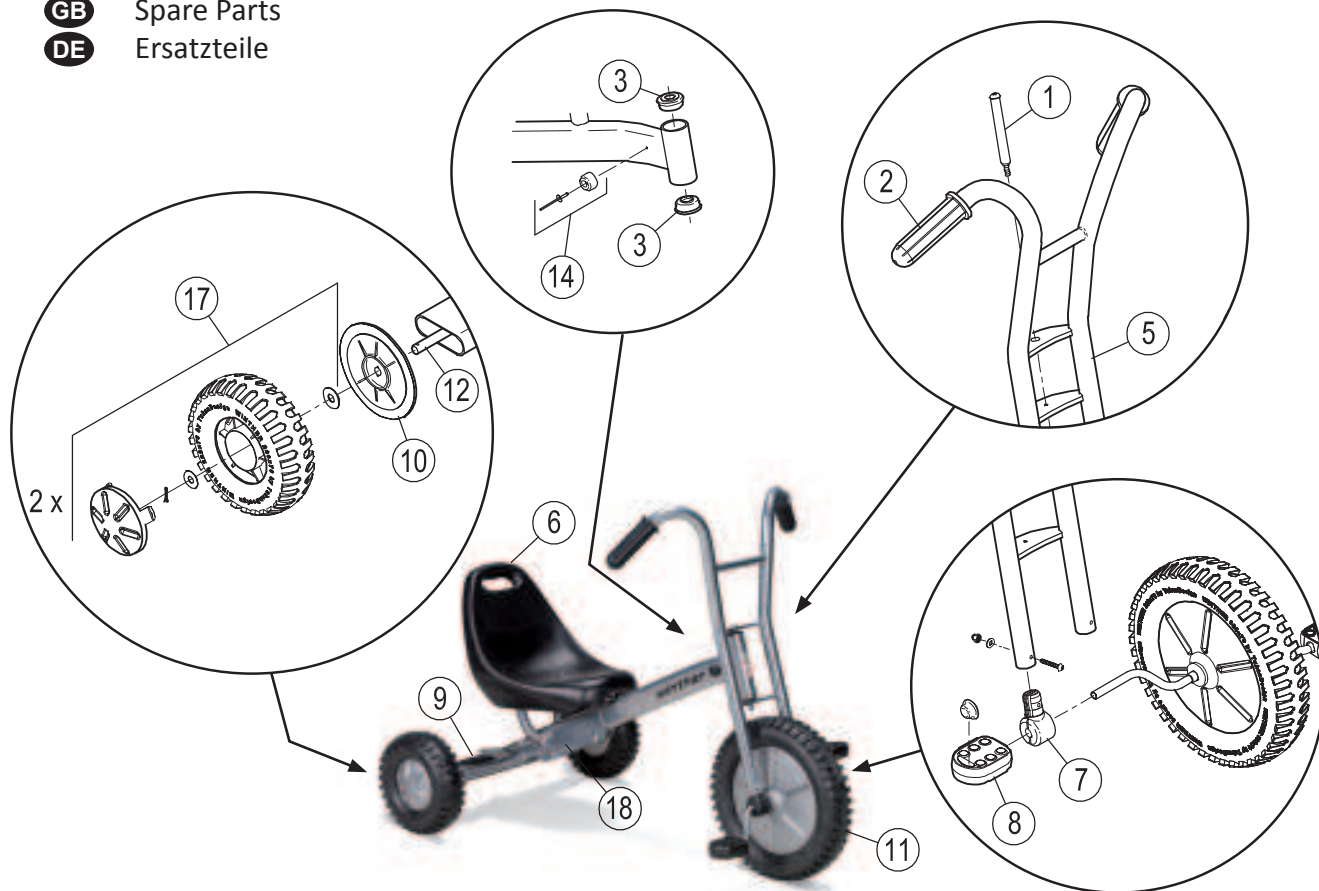

469.74

Art.Nr. 3433427

- DK** Reservedele
- GB** Spare Parts
- DE** Ersatzteile

Pos.		Pos.		Pos.	
1	x1 x2 x2 x1	7	x2 x2 x2 x1	13	
2	x2 x2	8	x2 x2	14	x2 x2
3	x2	9	x2	15	
4		10	x2	16	
5		11		17	
6		12		18	

469.74

- DK** Reservedele
- GB** Spare Parts
- DE** Ersatzteile

469.74					
Version					
Pos.	1.0				
1	50502				
2	50503				
3	50504				
4	-				
5	50742				
6	50595				
7	50506				
8	50510				
9	50511				
10	50519				
11	50781				
12	50753				
13	-				
14	50531				
15	-				
16	-				
17	50754				
18	50740				