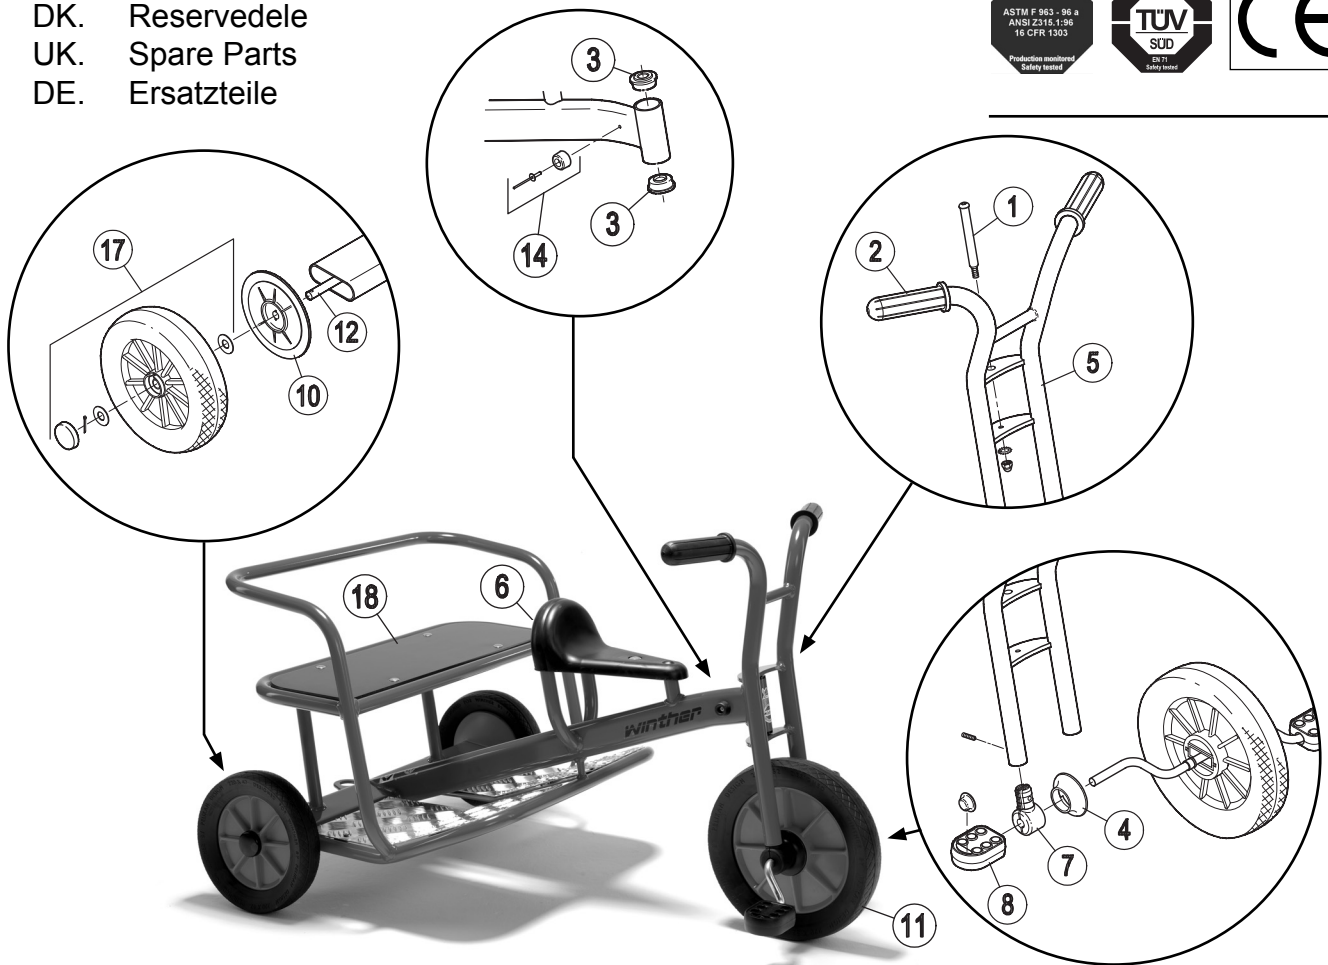

DK. Reservedele
 UK. Spare Parts
 DE. Ersatzteile

Pos.		Pos.		Pos.	
1	x1 x2 x1	7	x2 x2 x1	13	x4 x2 x2
2	x2 x2	8	x2 x2	14	x2 x2
3	x2	9		15	
4	x2	10	x2	16	
5		11		17	
6		12		18	

DK. Reservedele
 UK. Spare Parts
 DE. Ersatzteile

46800								
Version								
Pos.	2.0							
1	50501							
2	50503							
3	50504							
4	50505							
5	50551							
6	50580							
7	50506							
8	50510							
9	-							
10	50519							
11	50561							
12	50516							
13	50520							
14	50531							
15	-							
16	-							
17	50571							
18	50521							