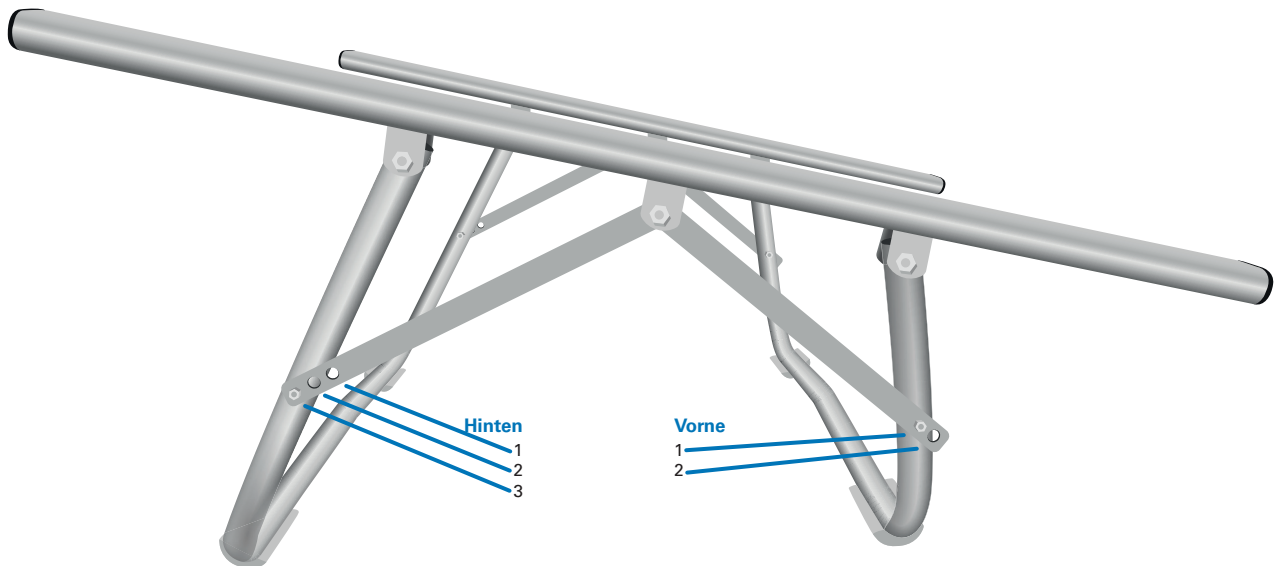

Einstellhöhen: Minitramp Open-End

Höhe am Rahmen oben (mm)

		Hinten		
		1	2	3
Vorne	1	310/674	322/645	337/610
	2	295/677	356/648	317/610

Winkel zum ebenen Boden (°)

		Hinten		
		1	2	3
Vorne	1	18,5	15,9	13,4
	2	18,9	16,8	14,3