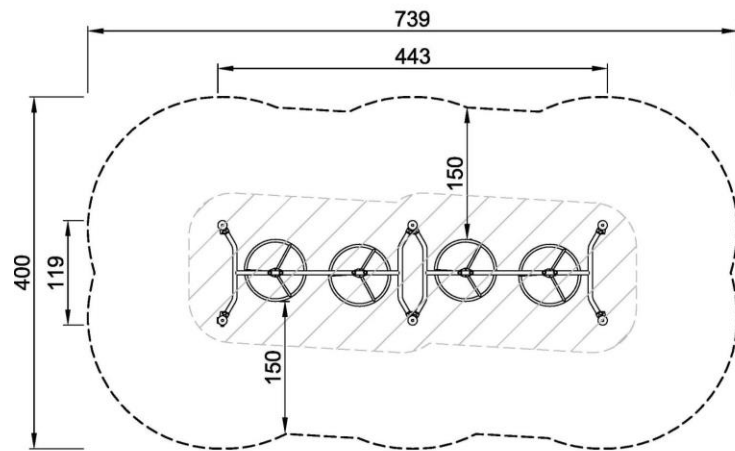

Produktnummer FSW21200-0900

Montage-Information

Max. freie Fallhöhe	125 cm
Fläche des Fallraums	27,0 m ²
Anzahl Monteure	2
Gesamt-Montagezeit	5.1
Erforderlicher Erdaushub	0,17 m ³
Betonbedarf	0,08 m ³
Fundamenttiefe (Standard)	90 cm
Versandgewicht	256 kg
Verankerungsoptionen	TV ✓ OFM ✓

Garantie-Information

Verzinkter Stahl	Lebenslang
Pfosten	10 Jahre
Drehscheiben	10 Jahre
Lagersysteme	5 Jahre
Ersatzteilgarantie	10 Jahre

Doppel-Turbo-Hangelstrecke

FSW212

* Max freie Fallhöhe | ** Gesamthöhe | *** Fläche des Fallraums

* Max freie Fallhöhe | ** Gesamthöhe

FSW21200
*125cm
**270cm
***27m²

FSW21200
1:100

[Klicken Sie hier, um die DRAUFSICHT im Maßstab 1:100 anzuzeigen](#)

[Klicken Sie hier, um die SEITENANSICHT im Maßstab 1:100 anzuzeigen](#)