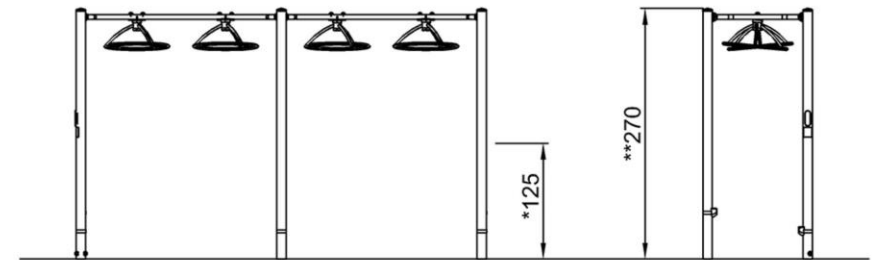

Produktnummer FSW21200-0900

Montage-Information

Max. freie Fallhöhe	125 cm
Fläche des Fallraums	27,0 m ²
Anzahl Monteure	2
Gesamt-Montagezeit	5.1
Erforderlicher Erdaushub	0,17 m ³
Betonbedarf	0,08 m ³
Fundamenttiefe (Standard)	90 cm
Versandgewicht	256 kg
Verankerungsoptionen	TV ✓ OFM ✓

* Max freie Fallhöhe | ** Gesamthöhe

FSW21200
*125cm
**270cm
***27m²

FSW21200
1:100

[Klicken Sie hier, um die DRAUFSICHT im Maßstab 1:100 anzuzeigen](#)

[Klicken Sie hier, um die SEITENANSICHT im Maßstab 1:100 anzuzeigen](#)