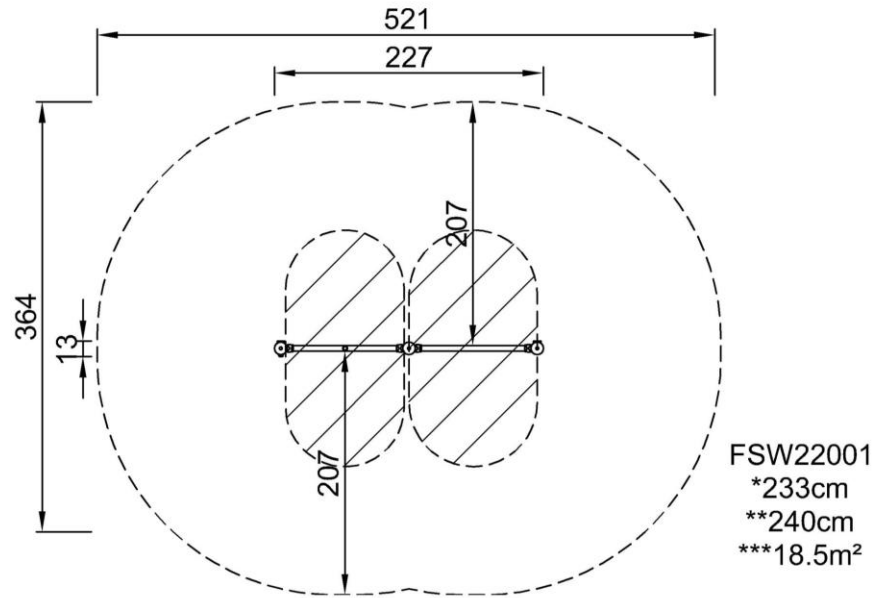

Die Wandoberfläche besteht aus 17,8 mm dicken HPL-Platten (High Pressure Laminate), um optimale Festigkeit und Haltbarkeit zu gewährleisten.

Produktnummer FSW22001-0901

Die senkrechte Stange besteht aus einem feuerverzinkten Rohr mit einem Durchmesser von 38 x 2 mm, die perfekte Größe für einen guten Halt bei der Übung "Human Flag".

# Human Flag Stange & Handstand-Wand

FSW220

\* Max freie Fallhöhe | \*\* Gesamthöhe | \*\*\* Fläche des Fallraums

\* Max freie Fallhöhe | \*\* Gesamthöhe

[Klicken Sie hier, um die DRAUFSICHT im Maßstab 1:100 anzuzeigen](#)

[Klicken Sie hier, um die SEITENANSICHT im Maßstab 1:100 anzuzeigen](#)