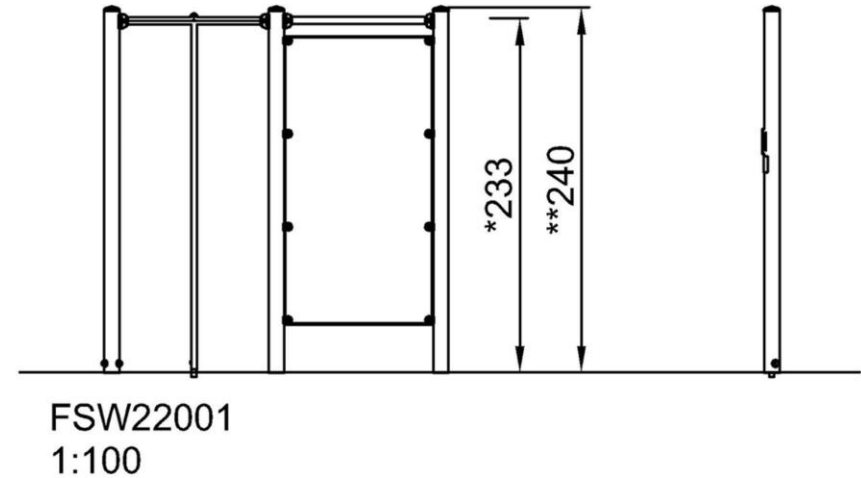

Human Flag Stange & Handstand-Wand

FSW220

* Max freie Fallhöhe | ** Gesamthöhe | *** Fläche des Fallraums

* Max freie Fallhöhe | ** Gesamthöhe

[Klicken Sie hier, um die DRAUFSICHT im Maßstab 1:100 anzuzeigen](#)

[Klicken Sie hier, um die SEITENANSICHT im Maßstab 1:100 anzuzeigen](#)