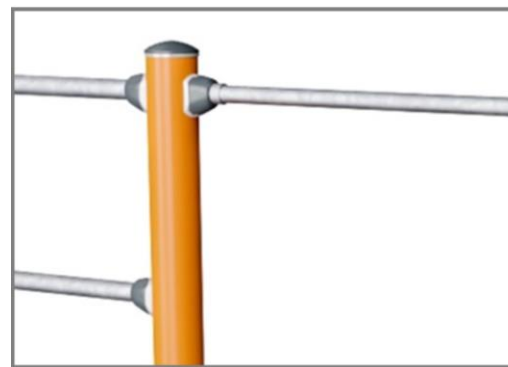

Männer als auch für Frauen, um einen guten Halt zu gewährleisten. Da sich die höchste Stange in einer Höhe von 233 cm befindet, hat jeder darunter genug Platz um die Klimmzüge richtig auszuführen. Um sicherzustellen, dass jeder die Klimmzugstangen erreichen kann, gibt es 2 Podeste in verschiedenen Höhen.

Änderungen und Irrtümer vorbehalten.

Sechser Klimmzug-Station

FSW217

Die Pfosten sind aus Ø 101,6 x 2 mm, aus vorverzinktem Kohlenstoffstahl gefertigt und pulverbeschichtet, ein hervorragender Schutz bei allen Wetterbedingungen.

Die Verbinder sind aus druckgegossenem Aluminium hergestellt, das speziell für den Außenbereich und starke Beanspruchung legiert ist. Die Schrauben zur Befestigung der Verbinder sind aus Edelstahl und durch Zink-Unterlegscheiben geschützt.

Alle Stangen, die für Klimmzüge vorgesehen sind, bestehen aus massiven, feuerverzinkten Stahlstangen (S235JR) mit einem Durchmesser von 32 mm x 138 m. Dieser Durchmesser bietet für jeden den richtigen Halt.