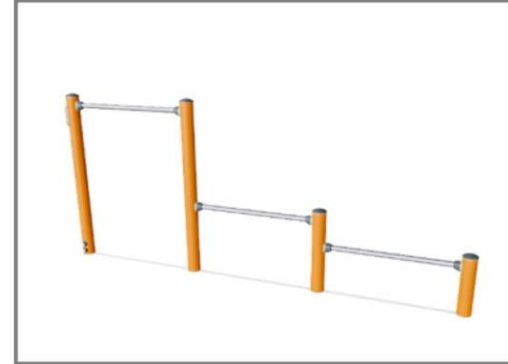

Der Push-up Barren ist speziell für das Oberkörpertraining konzipiert. Brust und Arme können durch Übungen wie Rudern oder Dips trainiert werden. Wer kein Problem damit hat, sich schmutzig zu machen, kann einfach unter den Stangen hindurch krabbeln. Ansonsten kann eine einzelne Hürde auch für Übungen an Ort und Stelle genutzt werden, wie z. B. für

Liegestütze. Der Push-up Barren verfügt über ein übersichtliches Hinweisschild mit der Grundübung und einem QR-Code. Durch Verwenden des QR-Codes können sich die Nutzer mit der KOMPAN App verbinden, wo sie mehrere Übungen und Workouts für jedes Niveau finden.

Änderungen und Irrtümer vorbehalten.

Push-Up Barren

FSW209

Die Pfosten sind aus $\varnothing 101,6 \times 2$ mm, aus vorverzinktem Kohlenstoffstahl gefertigt und pulverbeschichtet, ein hervorragender Schutz bei allen Wetterbedingungen.

Die Verbinder sind aus druckgegossenem Aluminium hergestellt, das speziell für den Außenbereich und starke Beanspruchung legiert ist. Die Schrauben zur Befestigung der Verbinder sind aus Edelstahl und durch Zink-Unterlegscheiben geschützt.