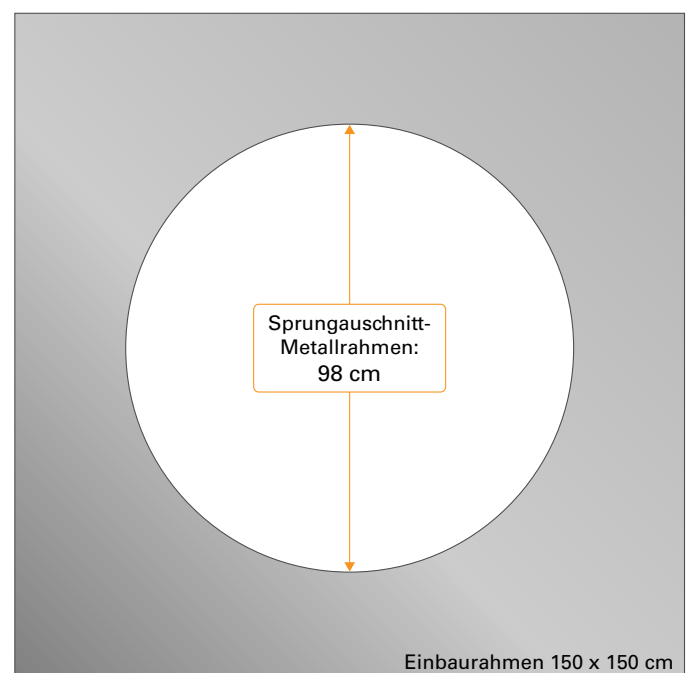

Maße der Sprungfläche bei Spielplatz- und Kindergarten-Trampolinen – Sprungausschnittmaße

Trampolin (Artikelnummer)	Nutzbare Sprungfläche – mit originalen Fallschutzplatten* (Fallschutz-Fallschutz)	Sprungausschnitt-Metallrahmen – ohne Fallschutzplatten (Rahmen-Rahmen)
KidsTramp 97000; 97100	94 cm	100 cm
KidsTramp XL 97500; 97510	144 cm	150 cm
KidsTramp Loop 97010; 97110	92 cm	98 cm
KidsTramp Loop XL 97012; 97112	143 cm	149 cm
Sport-Thieme Adventure 97505; 97506	225 x 124 cm	231 x 130 cm
Wehrfritz Fun XL 97610; 94500	190 cm	196 cm
Wehrfritz rund 94700; 94750	180 cm	180 cm

*Sprungfläche mit originalen EUROTRAMP Fallschutzplatten.

KidsTramp

97000; 97100

- Sprungfläche mit Eurotramp Fallschutzplatten

- Sprungausschnitt des Trampolinrahmens

KidsTramp XL

97500; 97510

- Sprungfläche mit Eurotramp Fallschutzplatten

- Sprungausschnitt des Trampolinrahmens

KidsTramp Loop

97010; 97110

- Sprungfläche mit Eurotramp Fallschutzplatten

- Sprungausschnitt des Trampolinrahmens

KidsTramp Loop XL - 97012; 97112

- Sprungfläche mit Eurotramp Fallschutzplatten

- Sprungausschnitt des Trampolinrahmens

Thieme Adventure Tramp - 97505; 97506

- Sprungfläche mit Eurotramp Fallschutzplatten

- Sprungausschnitt des Trampolinrahmens

Wehrfritz Fun XL

97610; 94500

- Sprungfläche mit Eurotramp Fallschutzplatten