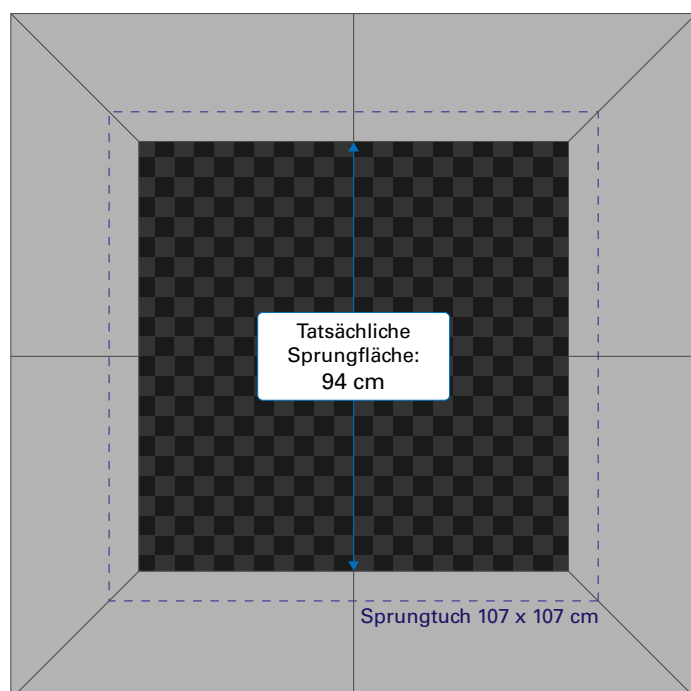

Maße der Sprungfläche bei Spielplatz- und Kindergarten-Trampolinen – Sprungausschnittmaße

Trampolin (Artikelnummer)	Nutzbare Sprungfläche – mit originalen Fallschutzplatten* (Fallschutz-Fallschutz)	Sprungausschnitt-Metallrahmen – ohne Fallschutzplatten (Rahmen-Rahmen)
KidsTramp 97000; 97100	94 cm	100 cm
KidsTramp XL 97500; 97510	144 cm	150 cm
KidsTramp Loop 97010; 97110	92 cm	98 cm
KidsTramp Loop XL 97012; 97112	143 cm	149 cm
Sport-Thieme Adventure 97505; 97506	225 x 124 cm	231 x 130 cm
Wehrfritz Fun XL 97610; 94500	190 cm	196 cm
Wehrfritz rund 94700; 94750	180 cm	180 cm

*Sprungfläche mit originalen EUROTRAMP Fallschutzplatten.

KidsTramp

97000; 97100

- Sprungfläche mit Eurotramp Fallschutzplatten

- Sprungausschnitt des Trampolinrahmens

KidsTramp XL

97500; 97510

- Sprungfläche mit Eurotramp Fallschutzplatten

- Sprungausschnitt des Trampolinrahmens

KidsTramp Loop

97010; 97110

- Sprungfläche mit Eurotramp Fallschutzplatten

- Sprungausschnitt des Trampolinrahmens

KidsTramp Loop XL - 97012; 97112

- Sprungfläche mit Eurotramp Fallschutzplatten