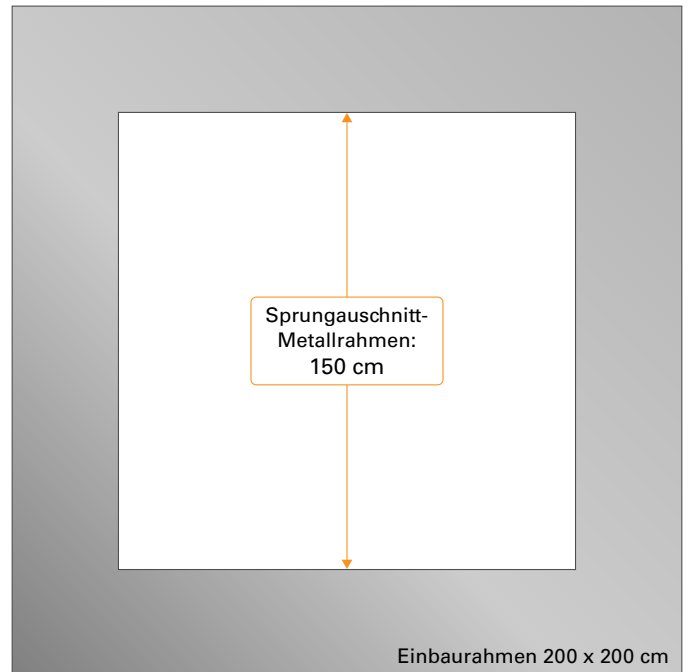

Maße der Sprungfläche bei Spielplatz- und Kindergarten-Trampolinen – Sprungausschnittmaße

Trampolin (Artikelnummer)	Nutzbare Sprungfläche – mit originalen Fallschutzplatten* (Fallschutz-Fallschutz)	Sprungausschnitt-Metallrahmen – ohne Fallschutzplatten (Rahmen-Rahmen)
KidsTramp 97000; 97100	94 cm	100 cm
KidsTramp XL 97500; 97510	144 cm	150 cm
KidsTramp Loop 97010; 97110	92 cm	98 cm
KidsTramp Loop XL 97012; 97112	143 cm	149 cm
Sport-Thieme Adventure 97505; 97506	225 x 124 cm	231 x 130 cm
Wehrfritz Fun XL 97610; 94500	190 cm	196 cm
Wehrfritz rund 94700; 94750	180 cm	180 cm

*Sprungfläche mit originalen EUROTRAMP Fallschutzplatten.

KidsTramp

97000; 97100

- Sprungfläche mit Eurotramp Fallschutzplatten

- Sprungausschnitt des Trampolinrahmens

KidsTramp XL

97500; 97510

- Sprungfläche mit Eurotramp Fallschutzplatten

- Sprungausschnitt des Trampolinrahmens

KidsTramp Loop

97010; 97110

- Sprungfläche mit Eurotramp Fallschutzplatten

- Sprungausschnitt des Trampolinrahmens

KidsTramp Loop XL - 97012; 97112

- Sprungfläche mit Eurotramp Fallschutzplatten