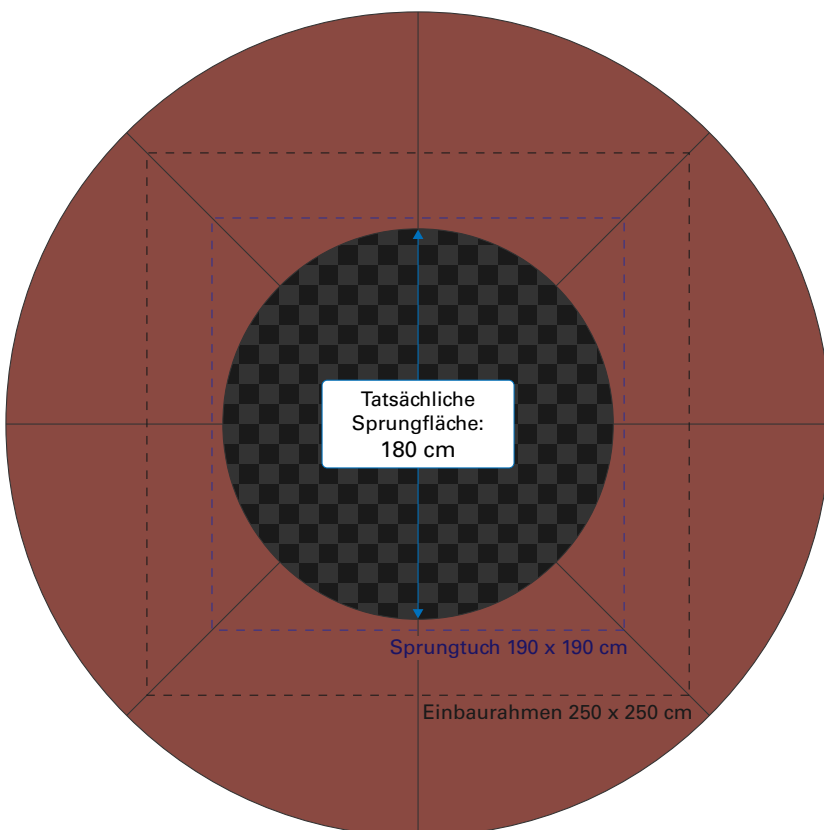

- Sprungausschnitt des Trampolinrahmens

KidsTramp Loop

97010; 97110

- Sprungfläche mit Eurotramp Fallschutzplatten

- Sprungausschnitt des Trampolinrahmens

KidsTramp Loop XL - 97012; 97112

- Sprungfläche mit Eurotramp Fallschutzplatten

- Sprungausschnitt des Trampolinrahmens

Thieme Adventure Tramp - 97505; 97506

- Sprungfläche mit Eurotramp Fallschutzplatten

- Sprungausschnitt des Trampolinrahmens

Wehrfritz Fun XL

97610; 94500

- Sprungfläche mit Eurotramp Fallschutzplatten

- Sprungausschnitt des Trampolinrahmens

Wehrfritz rund

94700; 94750

- Sprungfläche mit Eurotramp Fallschutzplatten

- Sprungausschnitt des Trampolinrahmens