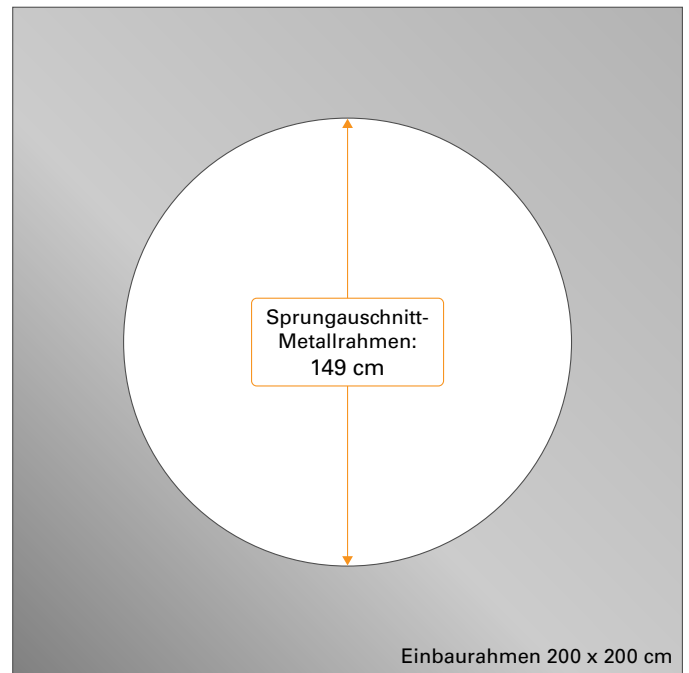

- Sprungausschnitt des Trampolinrahmens