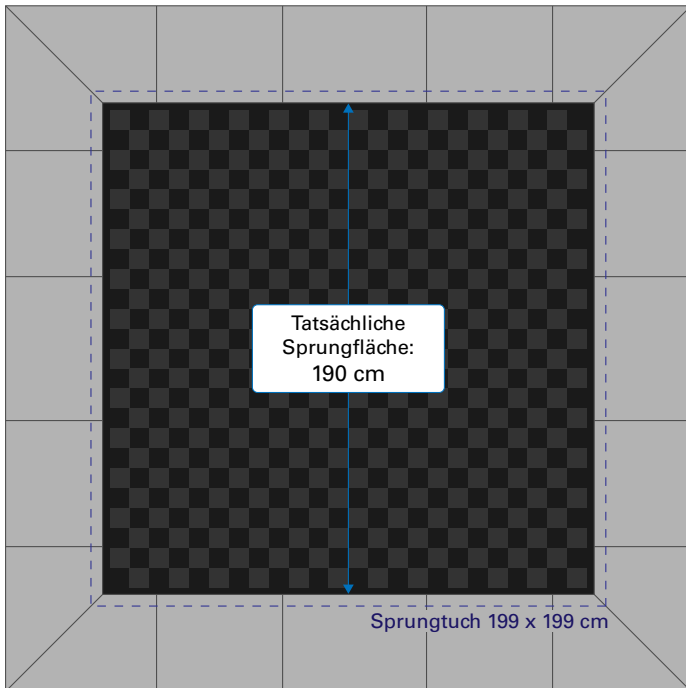

Maße der Sprungfläche bei Spielplatz- und Kindergarten-Trampolinen – Sprungausschnittmaße

Trampolin (Artikelnummer)	Nutzbare Sprungfläche – mit originalen Fallschutzplatten* (Fallschutz-Fallschutz)	Sprungausschnitt-Metallrahmen – ohne Fallschutzplatten (Rahmen-Rahmen)
KidsTramp 97000; 97100	94 cm	100 cm
KidsTramp XL 97500; 97510	144 cm	150 cm
KidsTramp Loop 97010; 97110	92 cm	98 cm
KidsTramp Loop XL 97012; 97112	143 cm	149 cm
Sport-Thieme Adventure 97505; 97506	225 x 124 cm	231 x 130 cm
Wehrfritz Fun XL 97610; 94500	190 cm	196 cm
Wehrfritz rund 94700; 94750	180 cm	180 cm

- Sprungausschnitt des Trampolinrahmens

KidsTramp Loop

97010; 97110

- Sprungfläche mit Eurotramp Fallschutzplatten

- Sprungausschnitt des Trampolinrahmens

KidsTramp Loop XL - 97012; 97112

- Sprungfläche mit Eurotramp Fallschutzplatten

- Sprungausschnitt des Trampolinrahmens

Thieme Adventure Tramp - 97505; 97506

- Sprungfläche mit Eurotramp Fallschutzplatten

- Sprungausschnitt des Trampolinrahmens

Wehrfritz Fun XL

97610; 94500

- Sprungfläche mit Eurotramp Fallschutzplatten

- Sprungausschnitt des Trampolinrahmens

Wehrfritz rund

94700; 94750

- Sprungfläche mit Eurotramp Fallschutzplatten

- Sprungausschnitt des Trampolinrahmens