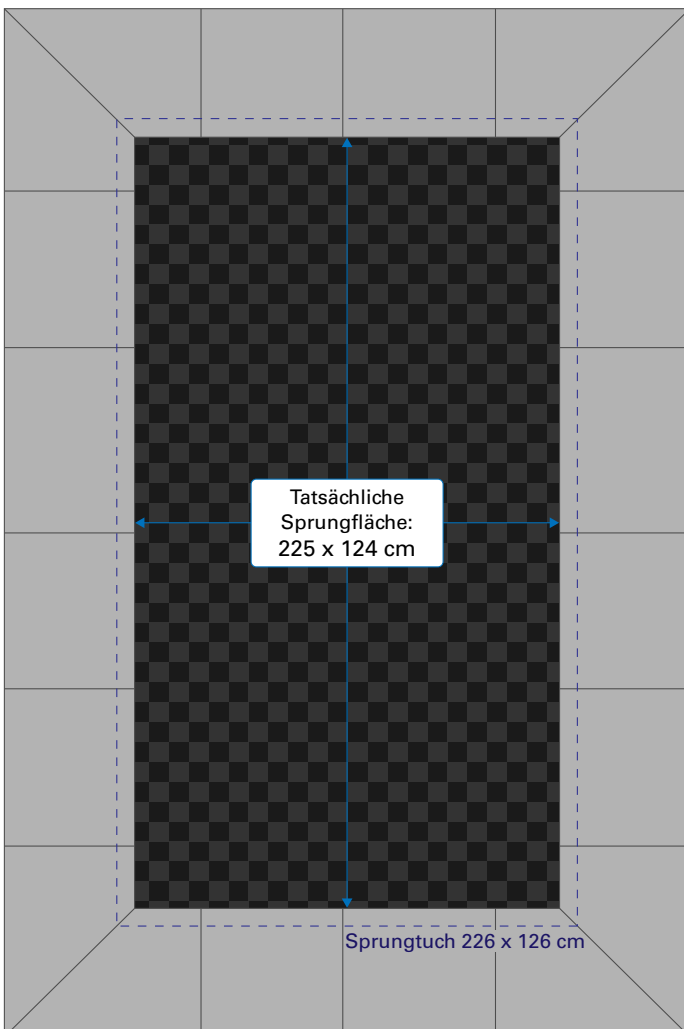

Maße der Sprungfläche bei Spielplatz- und Kindergarten-Trampolinen – Sprungausschnittmaße

Trampolin (Artikelnummer)	Nutzbare Sprungfläche – mit originalen Fallschutzplatten* (Fallschutz-Fallschutz)	Sprungausschnitt-Metallrahmen – ohne Fallschutzplatten (Rahmen-Rahmen)
KidsTramp 97000; 97100	94 cm	100 cm
KidsTramp XL 97500; 97510	144 cm	150 cm
KidsTramp Loop 97010; 97110	92 cm	98 cm
KidsTramp Loop XL 97012; 97112	143 cm	149 cm
Sport-Thieme Adventure 97505; 97506	225 x 124 cm	231 x 130 cm
Wehrfritz Fun XL 97610; 94500	190 cm	196 cm
Wehrfritz rund 94700; 94750	180 cm	180 cm

*Sprungfläche mit originalen EUROTRAMP Fallschutzplatten.

KidsTramp

97000; 97100

- Sprungfläche mit Eurotramp Fallschutzplatten

- Sprungausschnitt des Trampolinrahmens

KidsTramp XL

97500; 97510

- Sprungfläche mit Eurotramp Fallschutzplatten

- Sprungausschnitt des Trampolinrahmens

KidsTramp Loop

97010; 97110

- Sprungfläche mit Eurotramp Fallschutzplatten

- Sprungausschnitt des Trampolinrahmens

KidsTramp Loop XL - 97012; 97112

- Sprungfläche mit Eurotramp Fallschutzplatten

- Sprungausschnitt des Trampolinrahmens

Thieme Adventure Tramp - 97505; 97506

- Sprungfläche mit Eurotramp Fallschutzplatten

- Sprungausschnitt des Trampolinrahmens

Wehrfritz Fun XL

97610; 94500

- Sprungfläche mit Eurotramp Fallschutzplatten