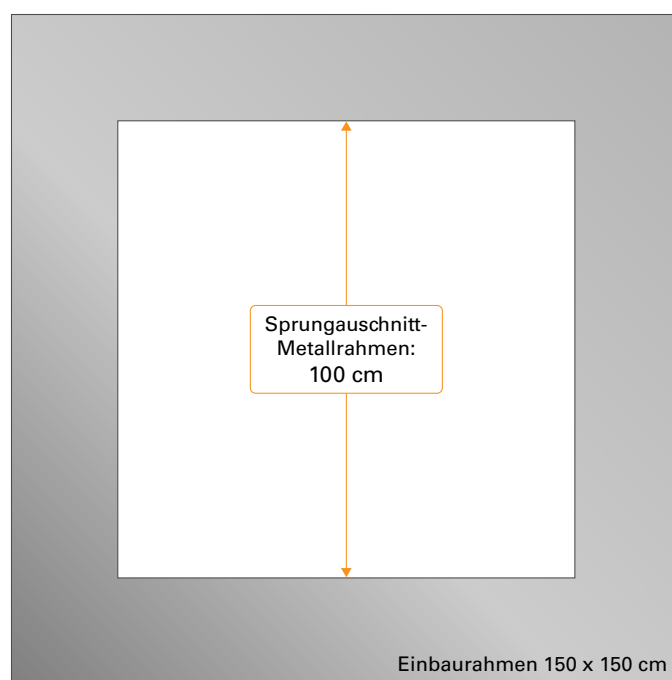

Maße der Sprungfläche bei Spielplatz- und Kindergarten-Trampolinen – Sprungausschnittmaße

Trampolin (Artikelnummer)	Nutzbare Sprungfläche – mit originalen Fallschutzplatten* (Fallschutz-Fallschutz)	Sprungausschnitt-Metallrahmen – ohne Fallschutzplatten (Rahmen-Rahmen)
KidsTramp 97000; 97100	94 cm	100 cm
KidsTramp XL 97500; 97510	144 cm	150 cm
KidsTramp Loop 97010; 97110	92 cm	98 cm
KidsTramp Loop XL 97012; 97112	143 cm	149 cm
Sport-Thieme Adventure 97505; 97506	225 x 124 cm	231 x 130 cm
Wehrfritz Fun XL 97610; 94500	190 cm	196 cm
Wehrfritz rund 94700; 94750	180 cm	180 cm

*Sprungfläche mit originalen EUROTRAMP Fallschutzplatten.

KidsTramp

97000; 97100

- Sprungfläche mit Eurotramp Fallschutzplatten

- Sprungausschnitt des Trampolinrahmens

KidsTramp XL

97500; 97510

- Sprungfläche mit Eurotramp Fallschutzplatten

- Sprungausschnitt des Trampolinrahmens

KidsTramp Loop

97010; 97110

- Sprungfläche mit Eurotramp Fallschutzplatten

- Sprungausschnitt des Trampolinrahmens

KidsTramp Loop XL - 97012; 97112

- Sprungfläche mit Eurotramp Fallschutzplatten