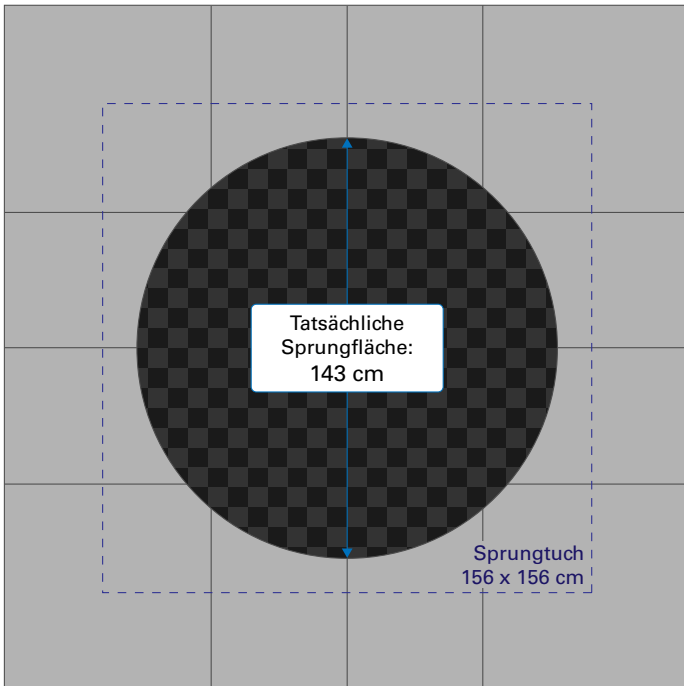

Maße der Sprungfläche bei Spielplatz- und Kindergarten-Trampolinen – Sprungausschnittmaße

Trampolin (Artikelnummer)	Nutzbare Sprungfläche – mit originalen Fallschutzplatten* (Fallschutz-Fallschutz)	Sprungausschnitt-Metallrahmen – ohne Fallschutzplatten (Rahmen-Rahmen)
KidsTramp 97000; 97100	94 cm	100 cm
KidsTramp XL 97500; 97510	144 cm	150 cm
KidsTramp Loop 97010; 97110	92 cm	98 cm
KidsTramp Loop XL 97012; 97112	143 cm	149 cm
Sport-Thieme Adventure 97505; 97506	225 x 124 cm	231 x 130 cm
Wehrfritz Fun XL 97610; 94500	190 cm	196 cm
Wehrfritz rund 94700; 94750	180 cm	180 cm

*Sprungfläche mit originalen EUROTRAMP Fallschutzplatten.

KidsTramp

97000; 97100

- Sprungfläche mit Eurotramp Fallschutzplatten

- Sprungausschnitt des Trampolinrahmens

KidsTramp XL

97500; 97510

- Sprungfläche mit Eurotramp Fallschutzplatten

- Sprungausschnitt des Trampolinrahmens

KidsTramp Loop

97010; 97110

- Sprungfläche mit Eurotramp Fallschutzplatten

- Sprungausschnitt des Trampolinrahmens

KidsTramp Loop XL - 97012; 97112

- Sprungfläche mit Eurotramp Fallschutzplatten

- Sprungausschnitt des Trampolinrahmens

Thieme Adventure Tramp - 97505; 97506

- Sprungfläche mit Eurotramp Fallschutzplatten

- Sprungausschnitt des Trampolinrahmens

Wehrfritz Fun XL

97610; 94500

- Sprungfläche mit Eurotramp Fallschutzplatten