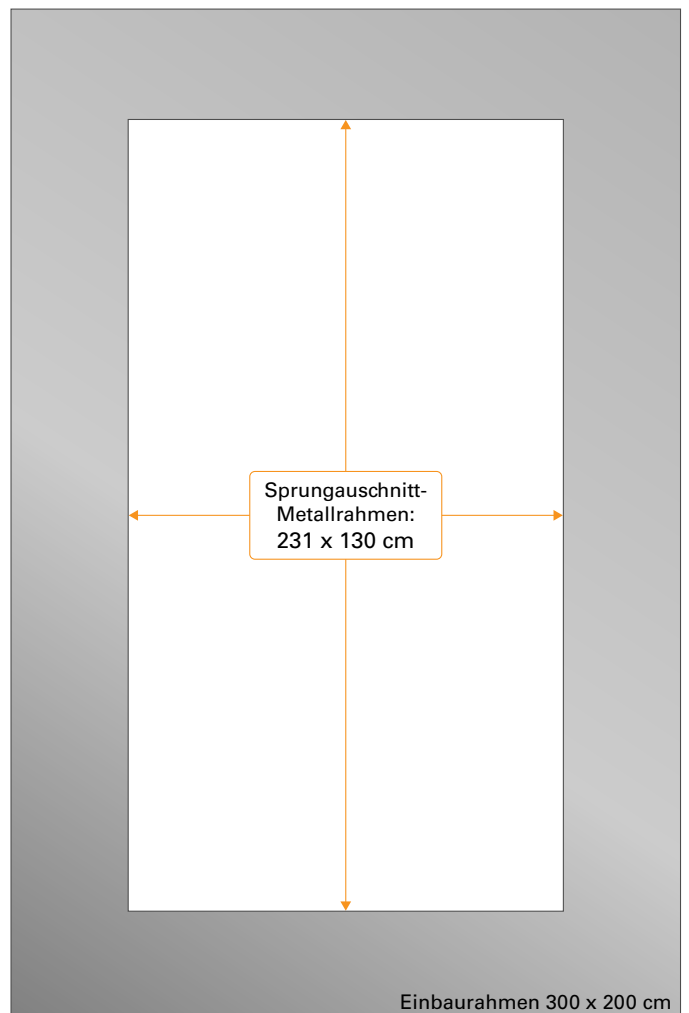

Maße der Sprungfläche bei Spielplatz- und Kindergarten-Trampolinen – Sprungausschnittmaße

Trampolin (Artikelnummer)	Nutzbare Sprungfläche – mit originalen Fallschutzplatten* (Fallschutz-Fallschutz)	Sprungausschnitt-Metallrahmen – ohne Fallschutzplatten (Rahmen-Rahmen)
KidsTramp 97000; 97100	94 cm	100 cm
KidsTramp XL 97500; 97510	144 cm	150 cm
KidsTramp Loop 97010; 97110	92 cm	98 cm
KidsTramp Loop XL 97012; 97112	143 cm	149 cm
Sport-Thieme Adventure 97505; 97506	225 x 124 cm	231 x 130 cm
Wehrfritz Fun XL 97610; 94500	190 cm	196 cm
Wehrfritz rund 94700; 94750	180 cm	180 cm

- Sprungausschnitt des Trampolinrahmens

KidsTramp Loop

97010; 97110

- Sprungfläche mit Eurotramp Fallschutzplatten

- Sprungausschnitt des Trampolinrahmens

KidsTramp Loop XL - 97012; 97112

- Sprungfläche mit Eurotramp Fallschutzplatten

- Sprungausschnitt des Trampolinrahmens

Thieme Adventure Tramp - 97505; 97506

- Sprungfläche mit Eurotramp Fallschutzplatten

- Sprungausschnitt des Trampolinrahmens

Wehrfritz Fun XL

97610; 94500

- Sprungfläche mit Eurotramp Fallschutzplatten

- Sprungausschnitt des Trampolinrahmens

Wehrfritz rund

94700; 94750

- Sprungfläche mit Eurotramp Fallschutzplatten

- Sprungausschnitt des Trampolinrahmens