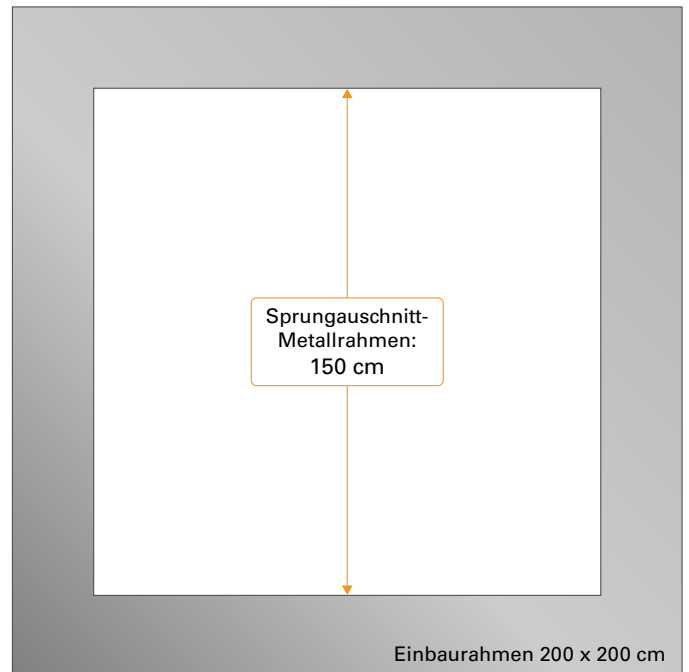

- Sprungausschnitt des Trampolinrahmens

KidsTramp Loop

97010; 97110

- Sprungfläche mit Eurotramp Fallschutzplatten

- Sprungausschnitt des Trampolinrahmens

KidsTramp Loop XL - 97012; 97112

- Sprungfläche mit Eurotramp Fallschutzplatten

- Sprungausschnitt des Trampolinrahmens

Thieme Adventure Tramp - 97505; 97506

- Sprungfläche mit Eurotramp Fallschutzplatten

- Sprungausschnitt des Trampolinrahmens

Wehrfritz Fun XL

97610; 94500

- Sprungfläche mit Eurotramp Fallschutzplatten

- Sprungausschnitt des Trampolinrahmens

Wehrfritz rund

94700; 94750

- Sprungfläche mit Eurotramp Fallschutzplatten

- Sprungausschnitt des Trampolinrahmens