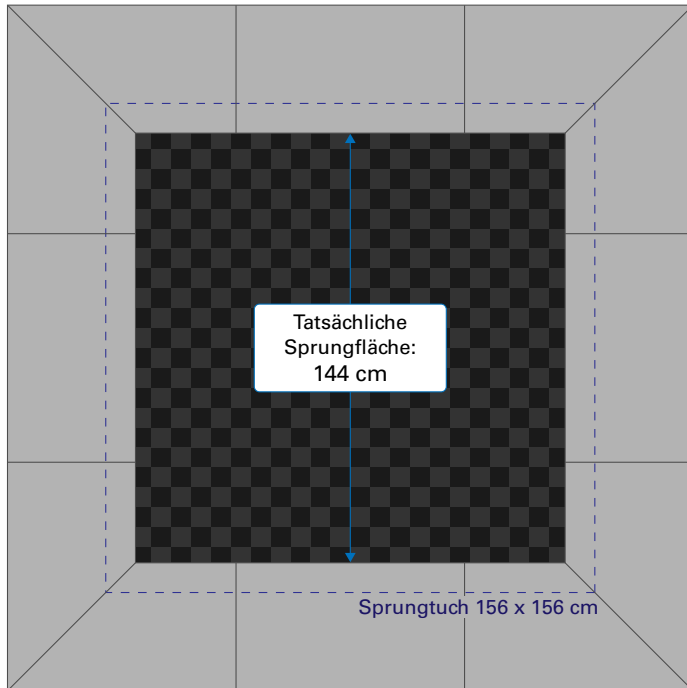

Maße der Sprungfläche bei Spielplatz- und Kindergarten-Trampolinen – Sprungausschnittmaße

Trampolin (Artikelnummer)	Nutzbare Sprungfläche – mit originalen Fallschutzplatten* (Fallschutz-Fallschutz)	Sprungausschnitt-Metallrahmen – ohne Fallschutzplatten (Rahmen-Rahmen)
KidsTramp 97000; 97100	94 cm	100 cm
KidsTramp XL 97500; 97510	144 cm	150 cm
KidsTramp Loop 97010; 97110	92 cm	98 cm
KidsTramp Loop XL 97012; 97112	143 cm	149 cm
Sport-Thieme Adventure 97505; 97506	225 x 124 cm	231 x 130 cm
Wehrfritz Fun XL 97610; 94500	190 cm	196 cm
Wehrfritz rund 94700; 94750	180 cm	180 cm

*Sprungfläche mit originalen EUROTRAMP Fallschutzplatten.

KidsTramp

97000; 97100

- Sprungfläche mit Eurotramp Fallschutzplatten

- Sprungausschnitt des Trampolinrahmens

KidsTramp XL

97500; 97510

- Sprungfläche mit Eurotramp Fallschutzplatten

- Sprungausschnitt des Trampolinrahmens

KidsTramp Loop

97010; 97110

- Sprungfläche mit Eurotramp Fallschutzplatten

- Sprungausschnitt des Trampolinrahmens

KidsTramp Loop XL - 97012; 97112

- Sprungfläche mit Eurotramp Fallschutzplatten

- Sprungausschnitt des Trampolinrahmens

Wehrfritz rund

94700; 94750

- Sprungfläche mit Eurotramp Fallschutzplatten

- Sprungausschnitt des Trampolinrahmens