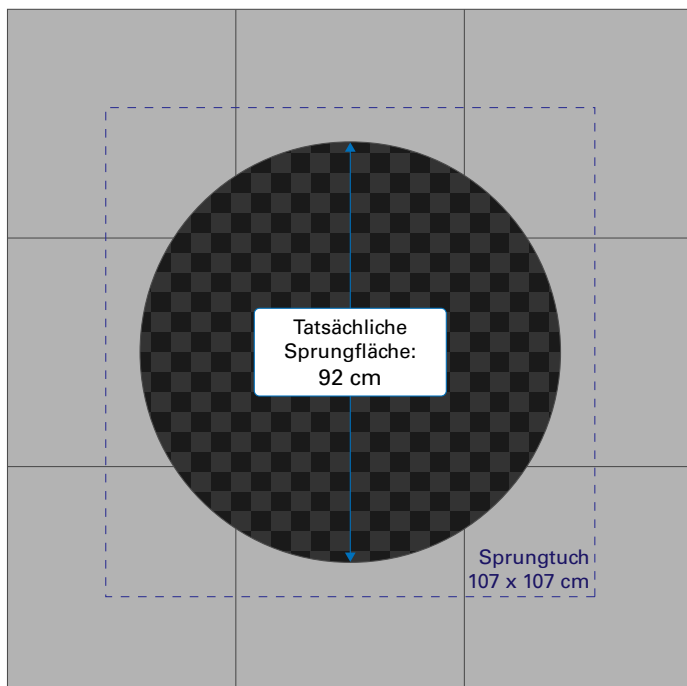

Maße der Sprungfläche bei Spielplatz- und Kindergarten-Trampolinen – Sprungausschnittmaße

Trampolin (Artikelnummer)	Nutzbare Sprungfläche – mit originalen Fallschutzplatten* (Fallschutz-Fallschutz)	Sprungausschnitt-Metallrahmen – ohne Fallschutzplatten (Rahmen-Rahmen)
KidsTramp 97000; 97100	94 cm	100 cm
KidsTramp XL 97500; 97510	144 cm	150 cm
KidsTramp Loop 97010; 97110	92 cm	98 cm
KidsTramp Loop XL 97012; 97112	143 cm	149 cm
Sport-Thieme Adventure 97505; 97506	225 x 124 cm	231 x 130 cm
Wehrfritz Fun XL 97610; 94500	190 cm	196 cm
Wehrfritz rund 94700; 94750	180 cm	180 cm

*Sprungfläche mit originalen EUROTRAMP Fallschutzplatten.

KidsTramp

97000; 97100

- Sprungfläche mit Eurotramp Fallschutzplatten

- Sprungausschnitt des Trampolinrahmens

KidsTramp XL

97500; 97510

- Sprungfläche mit Eurotramp Fallschutzplatten

- Sprungausschnitt des Trampolinrahmens

KidsTramp Loop

97010; 97110

- Sprungfläche mit Eurotramp Fallschutzplatten

- Sprungausschnitt des Trampolinrahmens

KidsTramp Loop XL - 97012; 97112

- Sprungfläche mit Eurotramp Fallschutzplatten