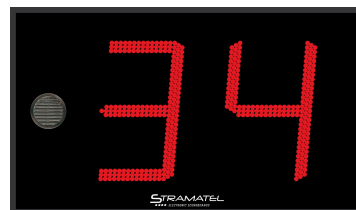

STADIEN - Lesbarkeit 200 m
AMERICAN FOOTBALL

Art.Nr. 2997504

SCX40

Lieferumfang

- 2 Anzeigen
- 1 Handbedienteil
- 1 Transportkoffer zur Aufbewahrung des Pultes
- 2 Netzkabeln
- Montage- und Bedienungsanleitung

Technische Beschreibung

- Anwendungsbereich:** Außen
- Steuerung:** Funk (Sendefrequenz 863-870 MHz)
- Ableseentfernung:** 200m, Sichtwinkel >160°
- Abmessungen:** 1200 x 700 x 90mm
- Gewicht:** 20 kg (je Anzeige)
- Stromversorgung:** 100-240V / 50-60Hz **Leistungsverbrauch:** 181 VA max
- Integrierte Hupe:** 116dB auf 1m
- Frontseite:** aus Polycarbonat, mattschwarz, entspiegelt, ballwurfsicher
- Netzkabel:** 5m (ohne Stecker) – Typ: 230V, 3G, 0.75 mm²
- Befestigung:** auf I-Träger oder an der Wand
- Helligkeitsregelung:** auf dem Bedienpult der Hauptanzeigetafel einstellbar

Anzeigefunktionen

40/25 Sekunden Angriffszeit: 2-stellig, rot (Ziffernhöhe 46 cm) für jede Anzeige

BETRIEB: **NUR MIT EINER STRAMATEL-ANZEIGETAFEL**

Bedienpulte

- 1 Bedienpult:** (145 x 150 x 40 mm) mit LCD-Display 2-zeilig, 20 Schriftzeichen von 9mm
- Verbindungstechnik:** DIN zwischen den Bedienpulten
- Mehrsprachiges Programm**