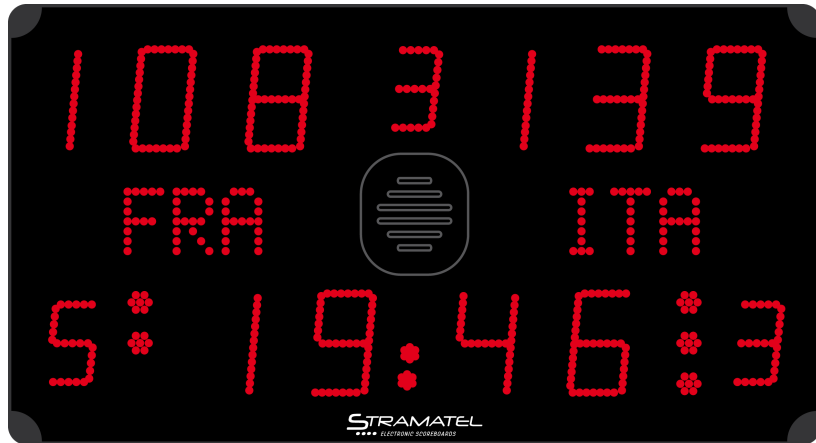

MULTISPORT Eco Serie Lesbarkeit 60m
BASKETBALL - HANDBALL - VOLLEYBALL - TENNIS - TISCHTENNIS - BADMINTON - HALLENFUSSBALL -
HOCKEY (Rink/Inline/Eis) - UNIHOCKEY/FLOORBALL - NETBALL - BOXEN - FREIMODUS

Art.Nr. 1317901

452 ME 3100

(Bild unverbindlich)

Lieferumfang

- 1 Anzeigetafel
- 1 Bedienpult (Android kompatibel)
- 1 Transportkoffer zur Aufbewahrung des Bedienpultes
- 1 Netzkabel
- Montage- und Bedienungsanleitung
(Smartphone nicht im Lieferumfang enthalten)

Technische Beschreibung

Anwendungsbereich:	Innen	
Steuerung:	Funk (868-870 MHz)	
Ableseentfernung:	60m, Sichtwinkel >160°	
Abmessungen:	1200 x 650 x 90mm	
Gewicht:	14 kg	
Stromversorgung:	230V / 50-60Hz	Leistungsverbrauch: 137 VA
Frontseite:	aus Polycarbonat, mattschwarz, entspiegelt, ballwurfsicher (DIN 18032-3)	
Integrierte Hupe:	116dB auf 1m	
Netzkabel (geliefert):	5 m – Typ: 230V, 3G, 0.75 mm ²	

Anzeigefunktionen

Spielstand:	2 x 3-stellig, rot (Ziffernhöhe 15 cm), von 0 - 199
Spielperiode:	1-stellig, rot (12 cm)
Mannschaftsamen:	2 x 5 alphanumerische Zeichen, rot (9 cm)
Spielzeit/Pausenzeit:	4-stellig, rot (15 cm) + 2 blinkende Leuchtpunkte
Mannschaftsfehler (BB) / Strafzeit (HB):	2 x 1-stellig, rot (12 cm)
Anzahl Auszeit (BB, HB, VB) /Anzahl Strafzeit (HB):	2 x 3 rote Leuchtpunkte
Uhrzeit:	außerhalb des Spielbetriebes