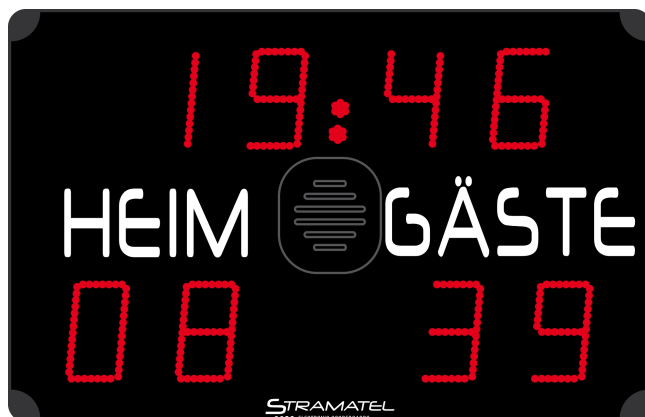

Art.Nr. 1315110

452 ME 800

(Bild unverbindlich)

Lieferumfang

- 1 Anzeigetafel
- 1 Bedienpult (Android kompatibel)
- 1 Transportkoffer zur Aufbewahrung des Bedienpultes
- 1 Netzkabel

(Smartphone nicht im Lieferumfang enthalten)

Technische Beschreibung

Anwendungsbereich:	Innen	
Steuerung:	Funk (863-870 MHz)	
Ableseentfernung:	60m, Sichtwinkel >160°	
Abmessungen:	1000 x 640 x 90mm	
Gewicht:	12 kg	
Stromversorgung:	100-240V / 50-60Hz	Leistungsverbrauch: 105 VA
Frontseite:	aus Polycarbonat, mattschwarz, entspiegelt, ballwurfsicher (DIN 18032-3)	
Integrierte Hupe:	116dB auf 1m	
Netzkabel (geliefert):	5 m – Typ: 230V, 3G, 0.75 mm ²	

Anzeigefunktionen

Spielstand:	2 x 2-stellig, rot (Ziffernhöhe 15 cm)
Spielzeit/Pausenzeit:	4-stellig, rot (15 cm) + 2 blinkende Leuchtpunkte außerhalb des Spielbetriebes
Uhrzeit:	

Bedienpult

1 Bedienpult:	340 x 175 x 60 mm, mit LCD-Display 2-zeilig, 20 Schriftzeichen von 9mm
1 Ladegerät:	funkgesteuerte Pulte nach Gebrauch ständig aufladen (Laufzeit max. 16 Std.)
Verbindungstechnik:	DIN zwischen den Bedienpulten
USB-Anschluss:	für Programmumrüstung und Anschluss für eine PC-Tastatur
Programm:	14 Sportarten + « Frei Modus » für Randsportarten wie Ringen, Pelota, ...
Mehrsprachiges Programm	

Stramatel Multisport APP: Möglichkeit die Hauptfunktionen der Anzeigetafel auf einem Smartphone oder Tablet zu bedienen und Sportergebnisse zu teilen (kostenlose APP auf Google Play)

Optionen

DCF oder GPS-Empfänger:	Radio-Synchronisierung der Uhrzeit für zusätzliche Kabelübertragung
Kabelset:	für zusätzliche Kabelübertragung
24-Sek.-Anzeigetafel:	Angriffszeit 24/14 Sek im Basketball
Nebenanzeige:	zur Wiederholung der angezeigten Spielinformationen
TV-Interface (RS 485):	Datenübertragung vom Hauptbedienpult zum TV-System
Sound Interface:	Tonverstärkung der Hupe, Schnittstelle mit der Beschallung der Halle
SL Stream Box:	Schnittstelle zum Einblenden der Spieldaten per Live-Stream auf Social Medias