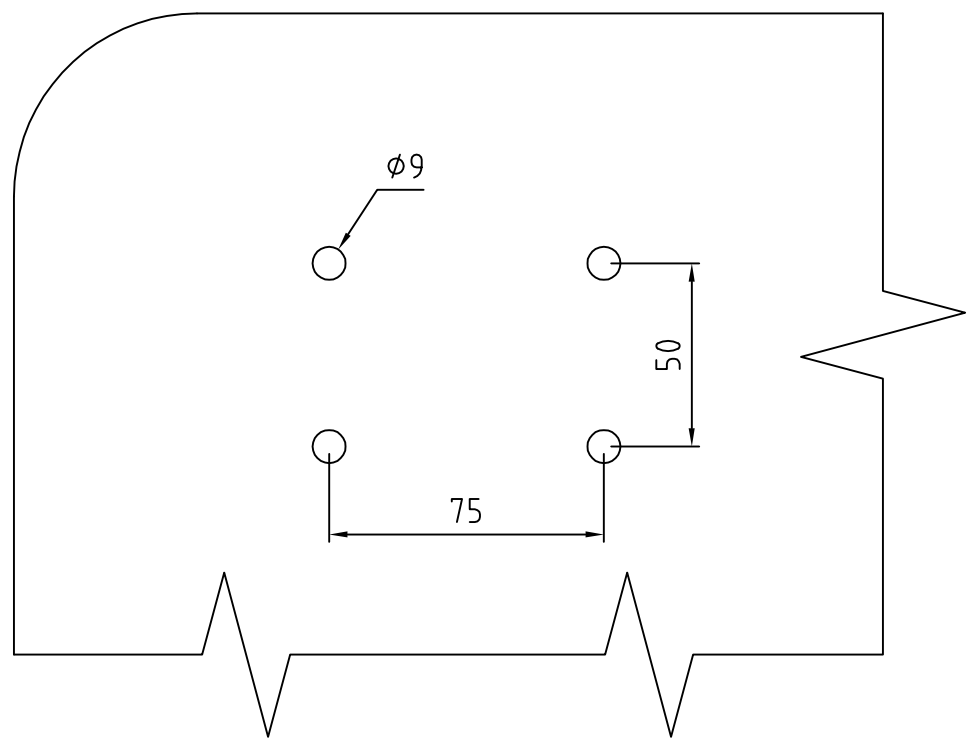

1                      2                      3                      4

A

B

C

D

				Oberfläche		Maßstab <b>1:2</b>		Position Menge	
				Datum	Name	<b>Transportwagen für Turnmatten</b> <b>Bohrbild (alt)</b>			
				Bearb. 27.07.2015	Kunert				
				Gepr.					
				Norm					
				<b>SPORT-THIEME</b>		<b>122 1507 +10+1305</b>			Blatt <b>7</b>
Zust.	Änderungen	Datum	Name	Dateiname 122 1510a.dwg					Bl Bl