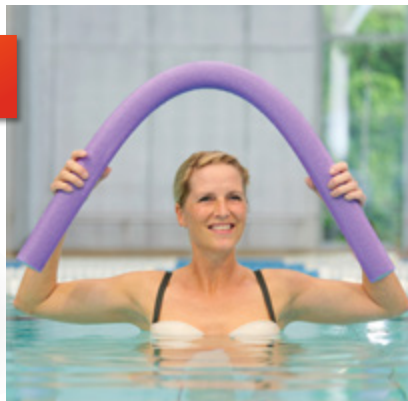

1 | Kompakter = langlebiger

L: 160 cm, ø 7,5 cm

2 | ab **3.90**

Klein, aber fein!

1 | Sport-Thieme Aqua Pool-Nudel Compact
Die Profi Pool-Nudel im Aqua-Fitness. Kompakter, robuster, halbarer, langlebiger. Eignet sich hervorragend für das Profi-Aqua-Fitness in Übungsgruppen. Extrem geschlossenzelliges Material. Ideal für häufigen Einsatz und Belastung. L: 160 cm, ø ca. 7,5 cm. Orange.

71 234 1705

ab 20
ab 40

Stück **10.50**

je Stück **8.90**
je Stück **8.50**

L: 76-78 cm, ø 7 cm

✓ **Besonders platzsparend aufzubewahren und transportabel**

2 | Pool Stick, kurze Pool-Nudel

Die kurze Version der bewährten Comfy-Noodle. Ideal geeignet im Bereich Aqua Fitness und in der Therapie! Extrem vielseitig. Besonders platzsparend aufzubewahren und zu transportieren. Hochwertiger, geschlossenzelliger PE-Schaum. L: ca. 76-78 cm, ø ca. 7 cm. Gelb.

3 | Neu! Comfy Pool-Nudel „AquaFit“

Besonders gut greifbar dank neuer Form. Dadurch ideal für Aqua-Training, Reha- sowie Seniorensport und für Menschen mit Einschränkungen geeignet. Griffiges Dreiecksdesign mit hartem Kern sorgt für erhöhten Widerstand beim Biegen und sorgt für ein gelenkschonendes und effektives Training. L: 120 cm, ø ca. 6 cm. Lila.