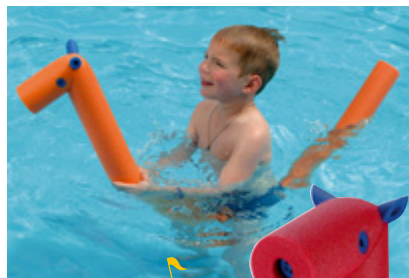

## 11 | Beco Wassersitz für Pool-Nudel

Wassersitz aus strapazierfähigem Nylonnetzmaterial. Schlaufen aus Nylon zum Einschleiben und Spannen der Pool-Nudel. Lieferung ohne Pool-Nudel.

**71 234 0207** Stück **12.50**  
ab 10 je Stück **10.50**