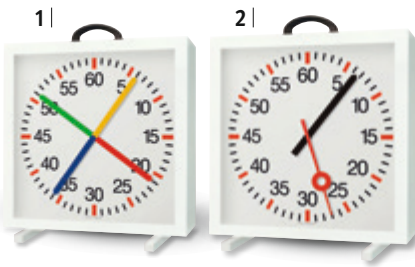

Schwimmbad-Ausstattung

Neu!

✓ **Unzerbrechliches Kunststoffglas**

1 | Trainingsuhr mit Sekundenkreuz

Wassergeschützte Quarzuhr. Ermöglicht die Anzeige von Zwischenzeiten im Schwimmtraining und beim Einschwimmen. Die Zeiten nimmt jeder Schwimmer selber. Das 4-farbige Zeigerkreuz zeigt die abgelaufene Zeit. Eine Umdrehung entspricht 60 Sekunden. 60x60 cm. Tiefe 12 cm. Weiss.