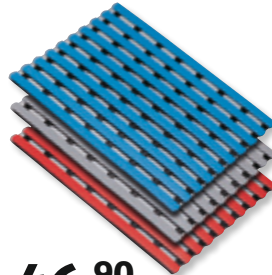

71 245 0605 Rot Stück 1'789.—

71 245 0618 Blau Stück 1'789.—

(100% Polyvinylidenchlorid). 60 cm breit, 170 cm lang. Grau Metallic.

71 112 8130 Stück 139.—

7 | Umkleidekabine „Leuchtturm“

Schiff ahoi! Praktische, universell einsetzbare Umkleidekabine im Leuchtturm-Design. Für alle Strände, Badeseeen und Liegewiesen im Freibad. GFK-Umkleidekabine aus hochwertigem, glasfaserverstärktem Polyesterharz. Polierte, witterungsbeständige, leicht zu reinigende Oberfläche. Leicht zu montieren. Ablagefläche für Garderobe. Abschliessbar. 3 Befestigungspunkte. H: 234 cm. ø 168 cm. Ca. 80 kg.

71 229 0502 Stück 3'035.—

ab **46.⁹⁰** je m

✓ **Wirkt antibakteriell und fungizid**

8 | Bäderratte nach Mass

Sorgen für Sicherheit beim Gehen in Nassbereichen, wirken der Übertragung von Fusspilz entgegen. Aus schlagfestem Kunststoff hergestellt und verschweisst. Maximale Länge beträgt 6 m. Zwischenbreiten und Sondergrößen auf Anfrage möglich. Die Unterleisten sind immer Schwarz. Auf Wunsch Muster erhältlich. Einzelmatten unter 1 m² bedingen einen Aufschlag von 20%.

Blau

71 243 4807 60 cm m 46.90

71 243 4908 80 cm m 62.—

71 243 5002 100 cm m 74.—

71 243 5103 120 cm m 84.—

Rot

71 243 4823 60 cm m 46.90

71 243 4924 80 cm m 62.—