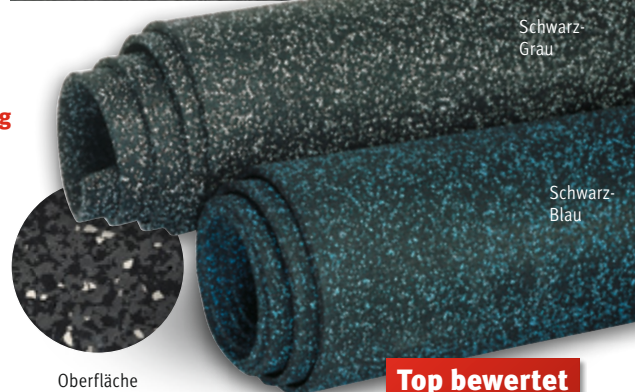

6 | BSW Sportboden „Everroll“

Everroll ist ein elastischer Spezialboden für Fitness- und Sportanlagen. Lieferung in Rollen à 10 Meter Länge und 1,25 m Breite. 7 bzw. 11 kg/m²

6 mm	
71 240 1704 Schwarz-Grau	Rolle 549.—
	Grundpreis je m² 43.92
71 240 1717 Schwarz-Blau	Rolle 549.—
	Grundpreis je m² 43.92

10 mm	
71 240 1720 Schwarz-Grau	Rolle 759.—
	Grundpreis je m² 60.72
71 240 1733 Schwarz-Blau	Rolle 759.—
	Grundpreis je m² 60.72

Top bewertet
sport-thieme.ch

Ulrich schrieb:

„Wir benutzen den Boden als Sportboden im Fitness-Studio unter den Ergometern und im Trainingsbereich. Wir sind voll zufrieden, die Böden sind sehr zu empfehlen.“