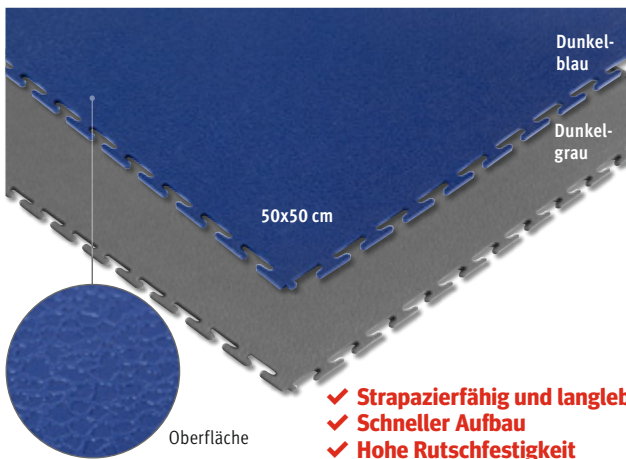

1 | Sport-Thieme Puzzle Sportboden Holzoptik

Schont den Boden selbst bei stärkster Beanspruchung. Punktelastisch und gelenkschonend. Durch glatte Oberflächenbeschaffenheit leicht zu reinigen. Dank Puzzleform ideal mit weiteren Holzoptik-Sportböden kombinierbar. Aus EVA-Schaum, Härtegrad 52-55 Grad, 2,5 kg. LxBxH: 100x100x1,4 cm.

71 273 5317 Schwarz	Stück 48.50
71 273 5320 Grau	Stück 48.50
71 273 5333 Blau	Stück 48.50

3 | BSW Sportboden „Everroll Crosstile“

Speziell für das Fitness-Boxen, Fitness-Cages und Freihantelbereiche geeignet. Stark rutschhemmend im Nass- und Trockenbereich. Isoliert Erschütterung und ist stark trittschalldämmend. Geprüfter Fallschutz bei niedriger

Fallhöhe von 1 m. Schützt den Bodenbelag. PUR-gebundene Gummifasern, 100x50 cm, Schwarz.

71 235 5607 30 mm	Stück 48.50
	Grundpreis je m ² 97.—
71 235 5610 43 mm	Stück 62.—
	Grundpreis je m ² 124.—

4 | Ecotile Bodenbelag

Der optimale Schutz! Strapazierfähiger, verzahnter Bodenbelag für hohe Ansprüche in Fitnessstudios und Sportvereinen. Zum Schutz des vorhandenen Bodens vor Schäden. Der verschleissfeste Boden bleibt auch bei hoher Belastung extrem formstabil. Aus 100% recyceltem PVC. LxB: 50x50 cm. 2,2 kg bzw. 2,8 kg pro Platte.