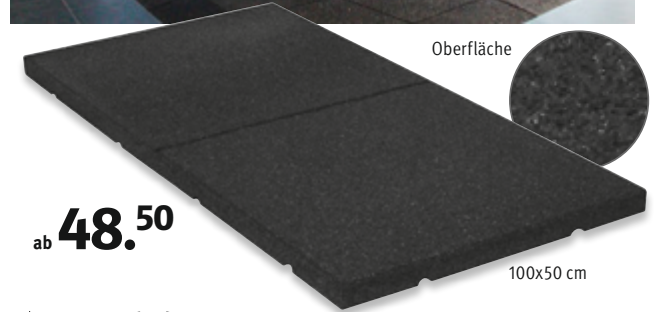

1 | Sport-Thieme Puzzle Sportboden Holzoptik

Schont den Boden selbst bei stärkster Beanspruchung. Punktelastisch und gelenkschonend. Durch glatte Oberflächenbeschaffenheit leicht zu reinigen. Dank Puzzleform ideal mit weiteren Holzoptik-Sportböden kombinierbar. Aus EVA-Schaum, Härtegrad 52-55 Grad, 2,5 kg. LxBxH: 100x100x1,4 cm.

71 273 5203 Grau	Stück 54.—
71 273 5216 Dunkelbraun	Stück 54.—
71 273 5229 Hellbraun	Stück 54.—

2 | Sport-Thieme Puzzle Sportboden Uni

Gleiche Eigenschaften wie der Sport-Thieme Puzzle Sportboden Holzoptik, nur einfarbig. Aus EVA-Schaum, Härtegrad 52-55 Grad, 2,5 kg. LxBxH: 100x100x1,4 cm.

71 273 5317 Schwarz	Stück 48.50
71 273 5320 Grau	Stück 48.50
71 273 5333 Blau	Stück 48.50

3 | BSW Sportboden „Everroll Crosstile“

Speziell für das Fitness-Boxen, Fitness-Cages und Freihantelbereiche geeignet. Stark rutschhemmend im Nass- und Trockenbereich. Isoliert Erschütterung und ist stark trittschalldämmend. Geprüfter Fallschutz bei niedriger

Fallhöhe von 1 m. Schützt den Bodenbelag. PUR-gebundene Gummifasern, 100x50 cm, Schwarz.

71 235 5607 30 mm	Stück 48.50
	Grundpreis je m ² 97.—
71 235 5610 43 mm	Stück 62.—
	Grundpreis je m ² 124.—

4 | Ecotile Bodenbelag