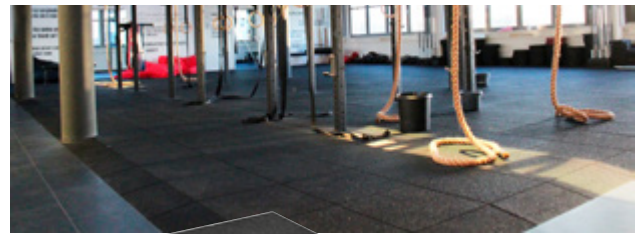

1 | Sport-Thieme Puzzle Sportboden Holzoptik

Schont den Boden selbst bei stärkster Beanspruchung. Punktelastisch und gelenkschonend. Durch glatte Oberflächenbeschaffenheit leicht zu reinigen. Dank Puzzleform ideal mit weiteren Holzoptik-Sportböden kombinierbar. Aus EVA-Schaum, Härtegrad 52-55 Grad, 2,5 kg. LxBxH: 100x100x1,4 cm.

71 273 5317 Schwarz	Stück 48.50
71 273 5320 Grau	Stück 48.50
71 273 5333 Blau	Stück 48.50

3 | BSW Sportboden „Everroll Crosstile“

Speziell für das Fitness-Boxen, Fitness-Cages und Freihantelbereiche geeignet. Stark rutschhemmend im Nass- und Trockenbereich. Isoliert Erschütterung und ist stark trittschalldämmend. Geprüfter Fallschutz bei niedriger