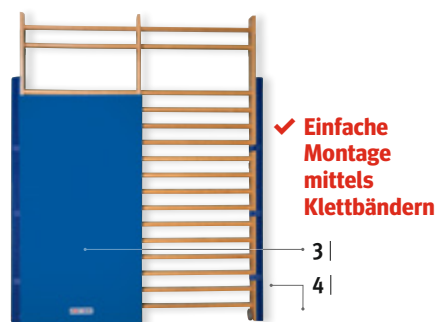

- ✓ **Einfache Montage mittels Klettbändern**

3 | Sport-Thieme Prallschutz für Sprossenwand

Für 80 cm, 100 cm bzw. 200 cm breite Sprossenwände. Zum Schutz gegen unbeabsichtigtes Klettern. Kern aus festem Neopolenschäum. Bezug aus Polygrip-Turnmatenstoff (100% Polyester). Einfaches Anbringen durch fest vernähte Klettbänder, die um die Sprosse gelegt werden.

71 208 9762 200x80x6 cm

Stück 429.—

71 208 9746 200x100x6 cm

Stück 369.—

71 208 9759 200x200x6 cm

Stück 689.—

4 | Sport-Thieme Seitliches Schutzpolster für Sprossenwand

Ergänzung zum Prallschutz 3|. Kern aus PE-Leichtschäum. Bezug aus Polygrip (100% Polyester). Befestigung mittels Klettbändern an der Sprossenwandwange. LxBxH: 200x20x14,5/7 cm.

71 237 7807

Paar 785.—