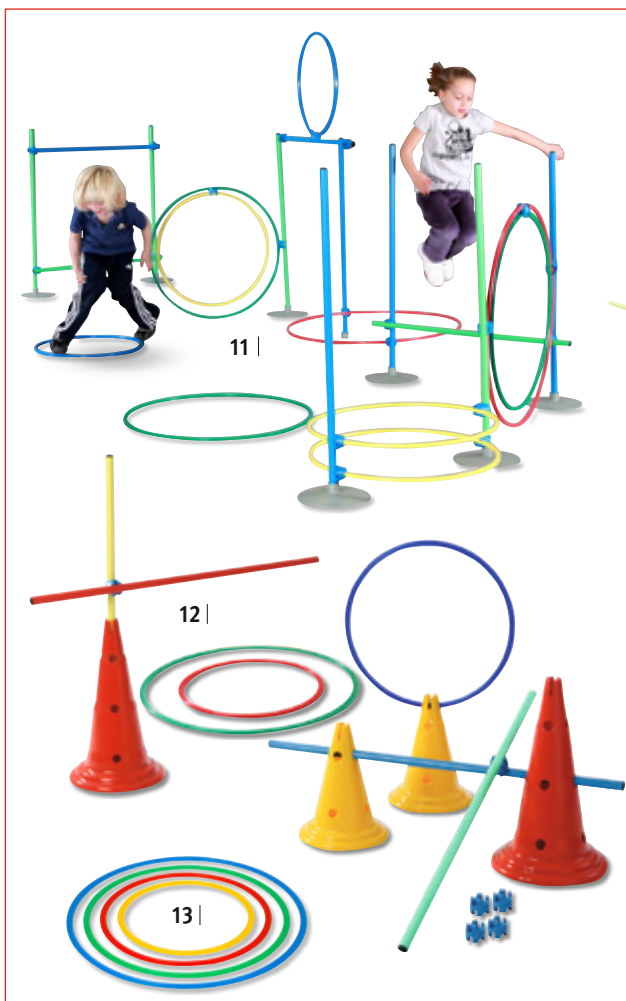

✓ **Viele Variationen für Spiel und Bewegung**

10 |

11 | Sport-Thieme Spiel-Parcours-System Set „Standard“

Das 52-teilige Standard-Set für noch mehr Vielseitigkeit beim Bau Ihrer Bewegungslandschaften.

Set-Bestandteile:

- 12 Gymnastikstäbe 100 cm, farblich sortiert 3|
- 8 Tellerfüsse 9|
- 12 Gymnastikreifen, je 3 Reifen ø 50–80 cm, farblich sortiert 8|
- 20 Stab- und Reifenhalter 6|

Set **49.80 sparen!**
71 135 7400 ~~444.80~~ 395.—

10 | Sport-Thieme Motorik-Baukasten „Holz“

Gestalten Sie einen Spiel- und Balance-Parcours mit unzähligen Möglichkeiten. Die 1,2 m langen Balancierbretter, Reifen oder Stäbe dazu einfach in die Gymnastiksteine stecken. Beim Balancieren werden Koordination, Wahrnehmung und Gleichgewichtssinn spielerisch geschult. Diverse Einsatzmöglichkeiten bei Wettkämpfen.

1. **Set-Bestandteile:**
2. 8 Gymnastiksteine 7|
   - 4 Balancierbretter (2x Ebene, 1x Schlange, 1x Hühnerleiter)
   - 4 Gymnastikstäbe 3|
   - 4 Gymnastikreifen 8|
   - 1 Halbreifen 4|
   - Befestigungszubehör

Hinweis: Bitte nur auf den Balancierbrettern und nicht auf den Turnstäben balancieren!

Set **157.10 sparen!**
71 200 7960 ~~706.10~~ 549.—

12 | Sport-Thieme Multi-Aktions Set

Das Basis-Set für einen ersten Hindernisparcours.

Set-Bestandteile:

- 4 Gymnastikstäbe in verschiedenen Farben 3|
- Je 1 schmaler Gymnastikreifen ø 40, ø 50 und ø 68 cm
- 4 Stab- und Reifenhalter 6|
- 2 Multi-Aktions Kegel Gelb 5|
- 2 Multi-Aktions Kegel Rot 5|

Set **15.10 sparen!**
71 197 2186 ~~114.10~~ 99.—

13 | Sport-Thieme Reifenset

Ideal für Schritt-, Koordinations- und Konzentrationsübungen z.B. in Bewegungslandschaften und Hindernisparcours. Auch zum Kreisen um die Hüfte geeignet. Bunte Farben: Perfekt, um Zielzonen kenntlich zu machen. Passend in die Aufnahmeschlitzte der Multi-Aktions Kegel. Profildbreite jeweils 0,8 cm.

Set-Bestandteile: 4 flache Reifen 1|, je einmal ø 40, 50, 60 und 70 cm.
4-teiliges Set **14% sparen!**
71 280 1605 ~~31.80~~ 27.50