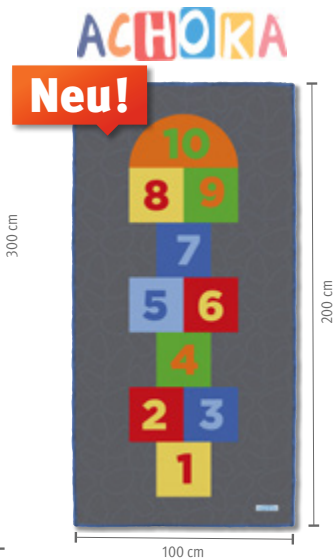

draussen. 150x150 cm. **Mit 8 bunten Bohnensäckchen!**
71 181 4109 Stück **84,-**
Achtung! Nicht für Kinder unter 3 Jahren geeignet. Benutzung unter unmittelbarer Aufsicht von Erwachsenen.

Neu!

3 | Neu! Schaumstoff-Bowling-Spiel
Set besteht aus 10 Kegeln, PE-Schaum, Höhe 30 cm, Kugel ø 21 cm aus Schaumstoff mit Grifflöchern.
Lieferung in Transporttasche.
71 179 3619-1 Stück **139,-**

Neu!

7 | Neu! Achoka Spielteppich „Target“
Der Spielteppich „Target“ bietet viele spannende Spielmöglichkeiten: Spieler können die höchste Zahl werfen oder versuchen, auf Zuruf eine bestimmte Zahl zu treffen. Aus 100% Polyamid, Anti-Rutsch-Unterseite aus Latex. LxB: 300x100 cm.
71 292 9109 Stück **109,-**

150 cm

149 cm

✓ Drinnen und draussen einsetzbar
✓ Das bekannte Brettspiel im Riesenformat

2 | Sport-Thieme Spielteppich „4 müssen rein“
Wer bringt als Erster seine 4 Spielfiguren ins Häuschen? Legen Sie die Matte (100% Polyester, PVC-beschichtet) einfach auf den Boden und würfeln Sie um die Wette. Aber Achtung: Rausschmeissen erlaubt! Lustiger Spieleklassiker für drinnen und