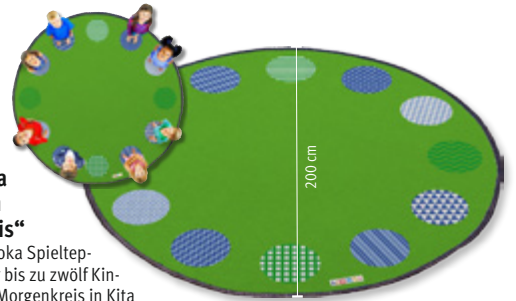

Neu!

8 | Neu! Achoka Spielteppich „Hüpfkasten“
Dieser Spielteppich bringt das beliebte Hüpfspiel nach drinnen. Das macht das Spiel unabhängig vom Wetter. 100% Polyamid, Anti-Rutsch-Unterseite aus Latex. LxB: 200x100 cm.
71 292 9200 Stück **69,-**
Achtung! Benutzung unter unmittelbarer Aufsicht von Erwachsenen.

150 cm

149 cm

✓ Drinnen und draussen einsetzbar
✓ Das bekannte Brettspiel im Riesenformat

2 | Sport-Thieme Spielteppich „4 müssen rein“
Wer bringt als Erster seine 4 Spielfiguren ins Häuschen? Legen Sie die Matte (100% Polyester, PVC-beschichtet) einfach auf den Boden und würfeln Sie um die Wette. Aber Achtung: Rausschmeissen erlaubt! Lustiger Spieleklassiker für drinnen und

draussen. 149x149 cm. Inkl. je 4 Hütchen in Rot, Blau, Gelb und Grün und einem Schaumstoffwürfel in Rot (Kantenlänge: 16 cm).
71 181 4138 Stück **149,-**
Achtung! Nicht für Kinder unter 3 Jahren geeignet. Benutzung unter unmittelbarer Aufsicht von Erwachsenen.

200 cm

6 | Neu! Achoka Spielteppich „Morgenkreis“
Der kreisrunde Achoka Spielteppich bietet Platz für bis zu zwölf Kinder – ideal für den Morgenkreis in Kita und Kindergarten. Die einzelnen kreisrunden Plätze sind farblich abgesetzt. Ein Anti-Rutsch-Belag aus Latex auf der Unterseite bietet sicheren Halt.