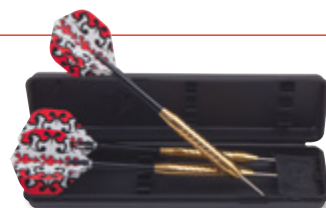

Set

6 | Einstiegerset Steel-Dartpfeile

Besonders günstiges Einstiegerset in solider Qualität. 19 g Steel-Dartpfeile mit griffigem Messing-Barrel, Nylon-Schaft in Schwarz und British Darts Flights. L: ca. 16 cm.

71 253 0606

ab 10

3er Set 20.50

je 3er Set **17.90**