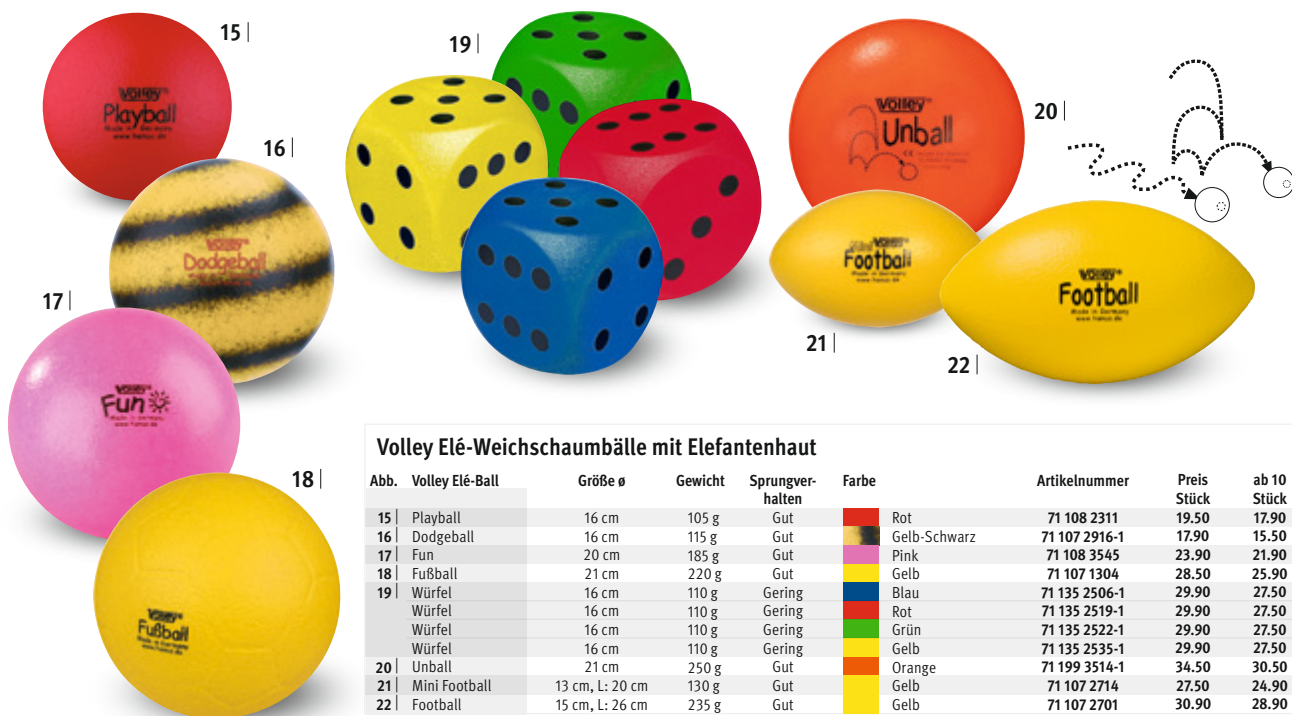

Volley Elé-Weichschaumbälle mit Elefantenhaut

Abb.	Volley Elé-Ball	Größe ø	Gewicht	Sprungverhalten	Farbe	Artikelnummer	Preis ab 10 Stück
15 |	Playball	16 cm	105 g	Gut	Rot	71 108 2311	19.50 17.90
16 |	Dodgeball	16 cm	115 g	Gut	Gelb-Schwarz	71 107 2916-1	17.90 15.50
17 |	Fun	20 cm	185 g	Gut	Pink	71 108 3545	23.90 21.90
18 |	Fußball	21 cm	220 g	Gut	Gelb	71 107 1304	28.50 25.90
19 |	Würfel	16 cm	110 g	Gering	Blau	71 135 2506-1	29.90 27.50
	Würfel	16 cm	110 g	Gering	Rot	71 135 2519-1	29.90 27.50
	Würfel	16 cm	110 g	Gering	Grün	71 135 2522-1	29.90 27.50
	Würfel	16 cm	110 g	Gering	Gelb	71 135 2535-1	29.90 27.50
20 |	Unball	21 cm	250 g	Gut	Orange	71 199 3514-1	34.50 30.50
21 |	Mini Football	13 cm, L: 20 cm	130 g	Gut	Gelb	71 107 2714	27.50 24.90
22 |	Football	15 cm, L: 26 cm	235 g	Gut	Gelb	71 107 2701	30.90 28.90